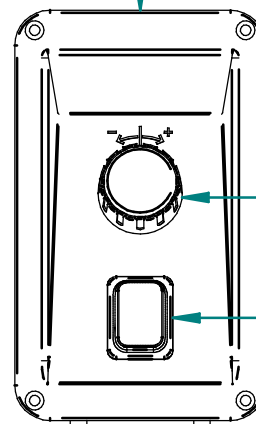

95.7610
trekveer 6 g/mm

95.7400
verwarmingselement 230V-400W

95.8150
Teflon lager tbv OR-C

95.8160
Messing asje tbv OR-C

DETAIL A

95.7011
compleet bedieningspaneel

95.7053
thermostaat 30-80°C

95.7002
bedieningspaneel