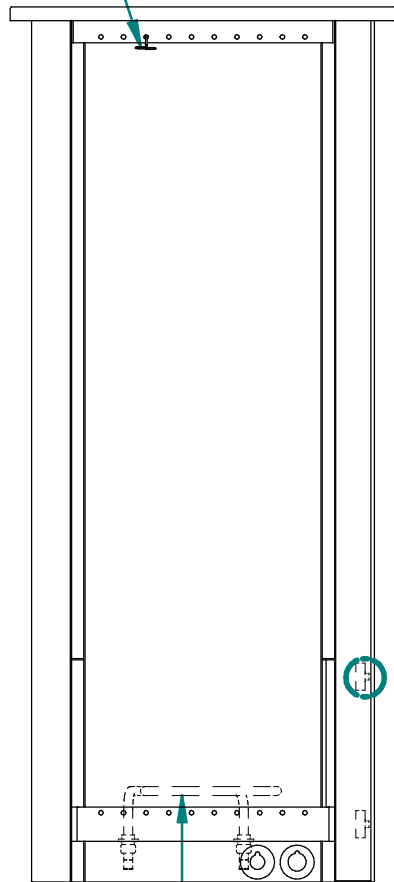

95.7610
trekveer 6 g/mm

95.7400
verwarmingselement 230V-400W

95.8150
Teflon lager tbv OR-C

95.8160
Messing asje tbv OR-C

DETAIL A

95.7011
compleet bedieningspaneel

95.7053
thermostaat 30-80°C

95.7002
bedieningspaneel

95.7065
thermostaatknop

95.7041
schakelaar met groene controlelamp

95.7100
aansluitkabel met stekker