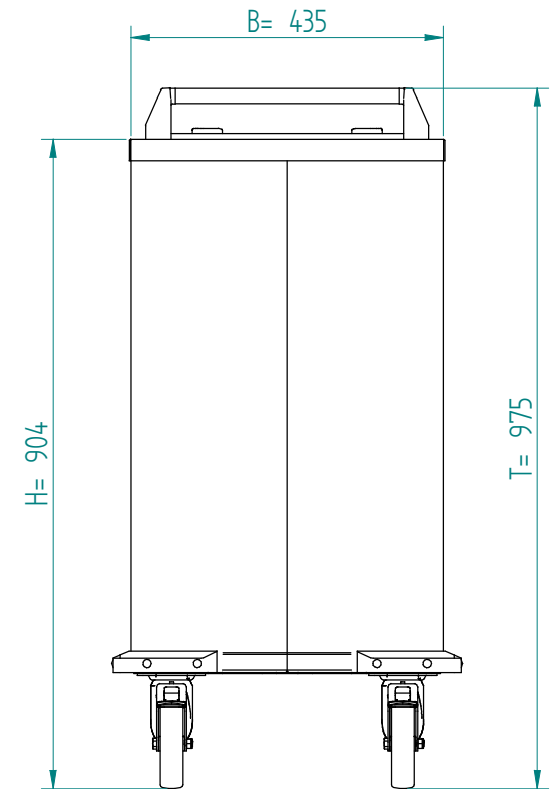

Stapelaar:
11.2330 2 TN-MS/280

Servies:

Afmetingen: gewicht (leeg): 37 kg

A x B = wagen, excl. stoothoeken

E x F = wagen incl. stoothoeken

H = wagen hoogte

S = effectieve stapelhoogte

T = hoogte met duwbeugel

NL

VR :

IR :

MOBILE CONTAINING

accessoires, los te bestellen;
duwbeugel: 90.5000

rvst deksel: 92.5085

kunststof deksel: 91.5031

4 zwenkwielen, 2 met rem