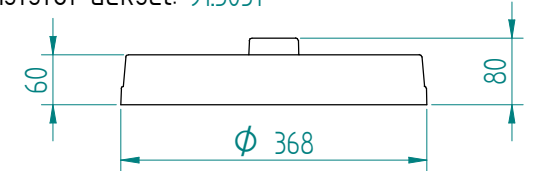

Stapelaar:
11.2330 2 TN-MS/280

Servies:

Afmetingen: gewicht (leeg): 37 kg

A x B = wagen, excl. stoothoeken

E x F = wagen incl. stoothoeken

H = wagen hoogte

S = effectieve stapelhoogte

T = hoogte met duwbeugel

NL

VR :

IR :

MOBILE CONTAINING

accessoires, los te bestellen;
duwbeugel: 90.5000

rvst deksel: 92.5085

kunststof deksel: 91.5031

4 zwenkwielen, 2 met rem