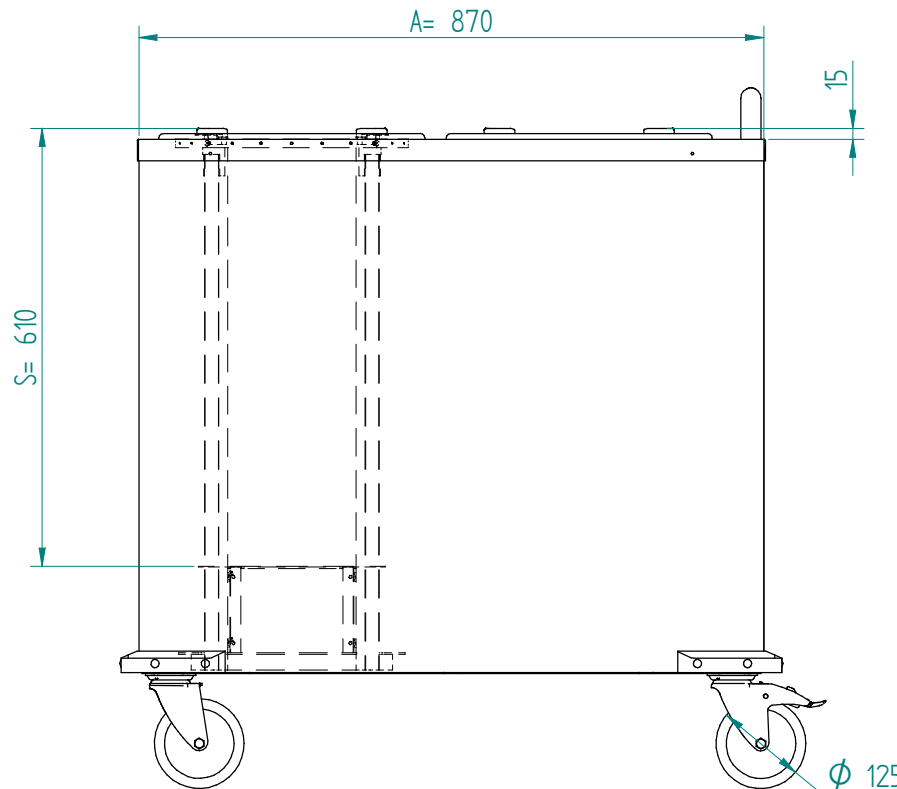

Stapelaar:
11.2330 2 TN-MS/280

Servies:

Afmetingen: gewicht (leeg): 37 kg

A x B = wagen, excl. stoothoeken

E x F = wagen incl. stoothoeken

H = wagen hoogte

S = effectieve stapelhoogte

T = hoogte met duwbeugel

NL

VR :

IR :

MOBILE CONTAINING

accessoires, los te bestellen;
duwbeugel: 90.5000

rvst deksel: 92.5085

kunststof deksel: 91.5031

4 zwenkwielen, 2 met rem