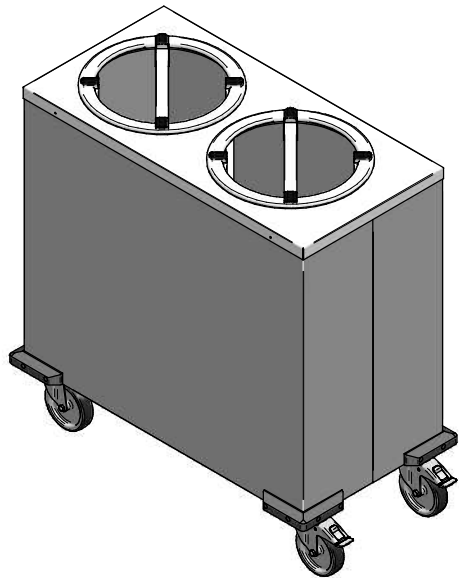

Stapelaar:
11.2330 2 TN-MS/280

Servies:

Afmetingen: gewicht (leeg): 37 kg

A x B = wagen, excl. stoothoeken

E x F = wagen incl. stoothoeken

H = wagen hoogte

S = effectieve stapelhoogte

T = hoogte met duwbeugel

NL

VR :

IR :

MOBILE CONTAINING

accessoires, los te bestellen;
duwbeugel: 90.5000

rvst deksel: 92.5085

kunststof deksel: 91.5031

4 zwenkwielen, 2 met rem