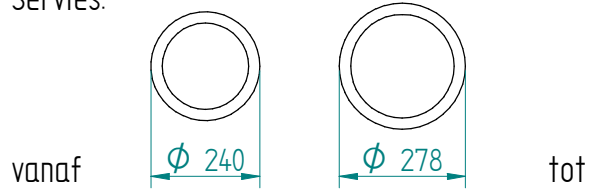

Stapelaar:
11.2330 2 TN-MS/280

Servies:

Afmetingen: gewicht (leeg): 37 kg

A x B = wagen, excl. stoothoeken

E x F = wagen incl. stoothoeken

H = wagen hoogte

S = effectieve stapelhoogte

T = hoogte met duwbeugel

NL

VR :

IR :

MOBILE CONTAINING

accessoires, los te bestellen;
duwbeugel: 90.5000

rvst deksel: 92.5085

kunststof deksel: 91.5031

4 zwenkwielen, 2 met rem