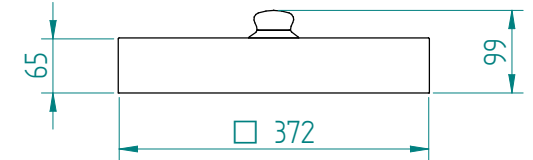

Stapelaar:
11.2330 2 TN-MS/280

Servies:

Afmetingen: gewicht (leeg): 37 kg

A x B = wagen, excl. stoothoeken

E x F = wagen incl. stoothoeken

H = wagen hoogte

S = effectieve stapelhoogte

T = hoogte met duwbeugel

NL

VR :

IR :

MOBILE CONTAINING

accessoires, los te bestellen;
duwbeugel: 90.5000

rvst deksel: 92.5085

kunststof deksel: 91.5031

4 zwenkwielen, 2 met rem