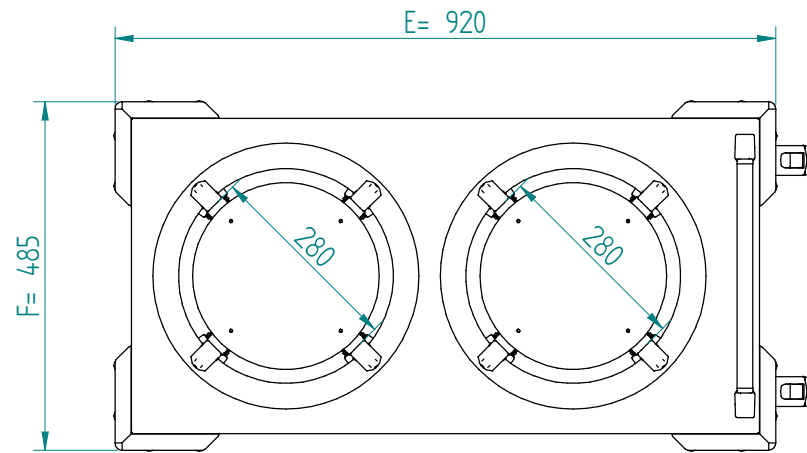

Stapelaar:
11.2330 2 TN-MS/280

Servies:

Afmetingen: gewicht (leeg): 37 kg

A x B = wagen, excl. stoothoeken

E x F = wagen incl. stoothoeken

H = wagen hoogte

S = effectieve stapelhoogte

T = hoogte met duwbeugel

NL

VR :

IR :

MOBILE CONTAINING

accessoires, los te bestellen;
duwbeugel: 90.5000

rvst deksel: 92.5085

kunststof deksel: 91.5031

4 zwenkwielen, 2 met rem