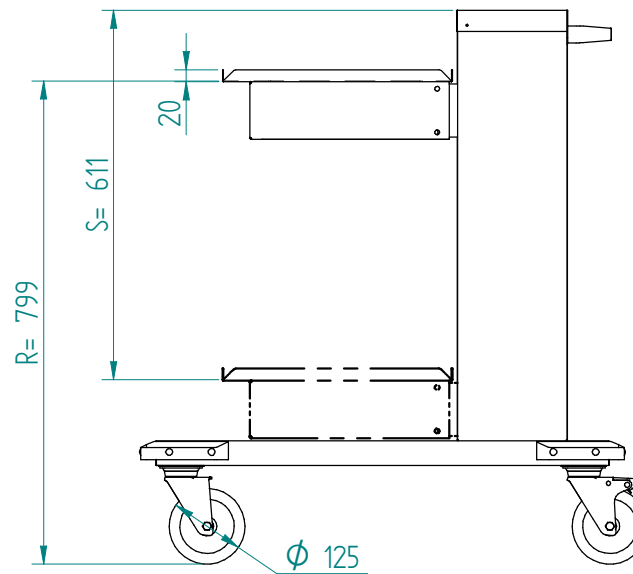

Stapelaar:

60.3770

OX-MS/D

Afmetingen:

A x B = wagen, excl. stoothoeken

E x F = wagen incl. stoothoeken

L x b = platform

H = wagen hoogte

R = afstapelhoogte

S = effectieve stapelhoogte

gewicht (leeg): 29 kg

NL

VR :

IR :

MOBILE CONTAINING

4 zwenkwielen, 2 met rem