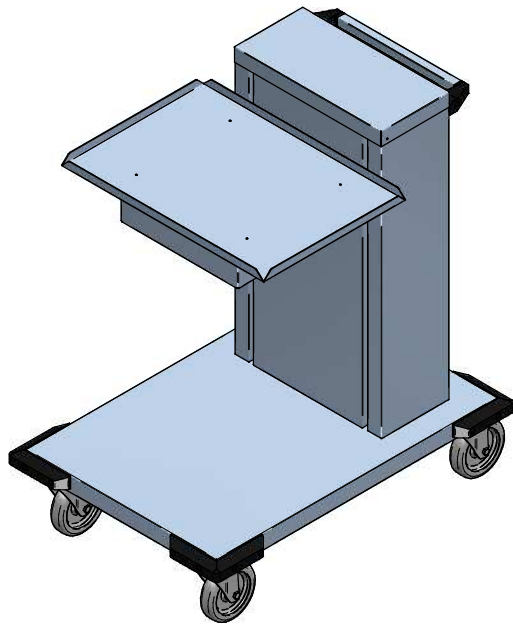

Stapelaar:

60.3770

OX-MS/D

Afmetingen:

A x B = wagen, excl. stoothoeken

E x F = wagen incl. stoothoeken

L x b = platform

H = wagen hoogte

R = afstapelhoogte

S = effectieve stapelhoogte

gewicht (leeg): 29 kg

NL

VR :

IR :

MOBILE CONTAINING

4 zwenkwielen, 2 met rem