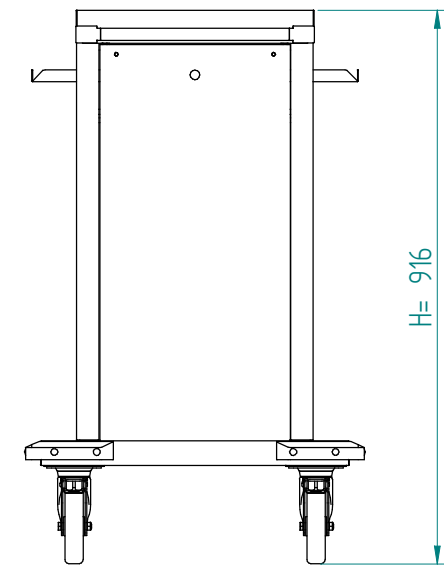

Stapelaar:

60.3770

OX-MS/D

Afmetingen:

A x B = wagen, excl. stoothoeken

E x F = wagen incl. stoothoeken

L x b = platform

H = wagen hoogte

R = afstapelhoogte

S = effectieve stapelhoogte

gewicht (leeg): 29 kg

NL

VR :

IR :

MOBILE CONTAINING

4 zwenkwielen, 2 met rem