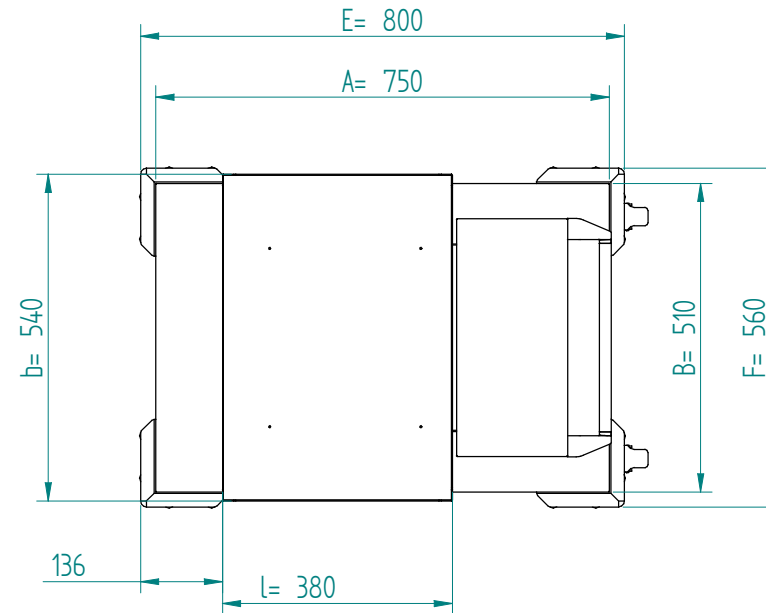

Stapelaar:

60.3770

OX-MS/D

Afmetingen:

A x B = wagen, excl. stoothoeken

E x F = wagen incl. stoothoeken

L x b = platform

H = wagen hoogte

R = afstapelhoogte

S = effectieve stapelhoogte

gewicht (leeg): 29 kg

NL

VR :

IR :

MOBILE CONTAINING

4 zwenkwielen, 2 met rem