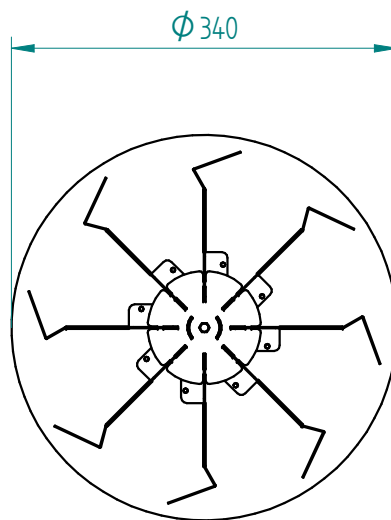

88.4800.BC.ZW Bekercarrousel onverwarmd Zwart

Gewicht: 10 kg

NL

VR :

IR :

**MOBILE** CONTAINING