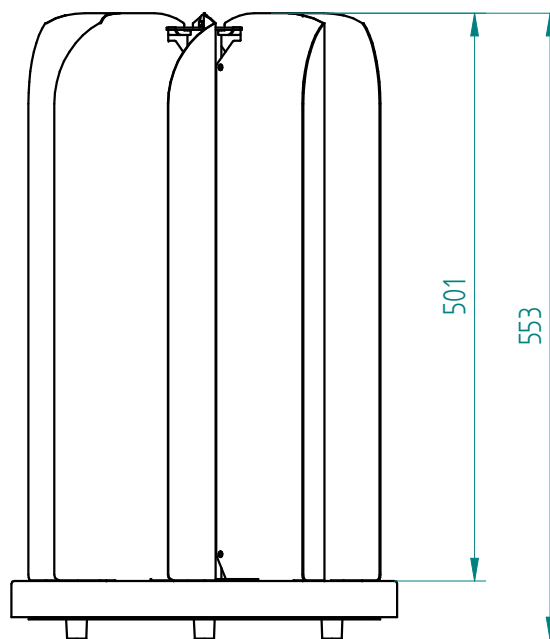

88.4800.BC.ZW Bekercarrousel onverwarmd Zwart

Gewicht: 10 kg

NL

VR :

IR :

**MOBILE** CONTAINING