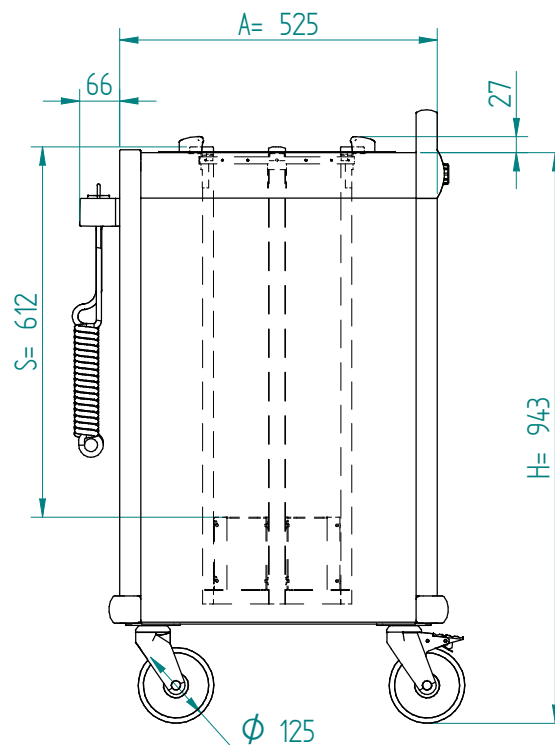

Stapelaar: 20.2640 DFR 1 x 210 verwarmd  
verwarmingselement 230V - 700W

Servies:

Afmetingen: gewicht (leeg): 48 kg

A x B = wagen, excl. stoothoeken

E x F = wagen incl. stoothoeken

H = wagen hoogte

S = effectieve stapelhoogte

T = hoogte met duwbeugel

NL

VR :

IR :

**MOBILE CONTAINING**

accessoires, los te bestellen;

kunststof deksel: 91.5050

4 zwenkwielen, 2 met rem