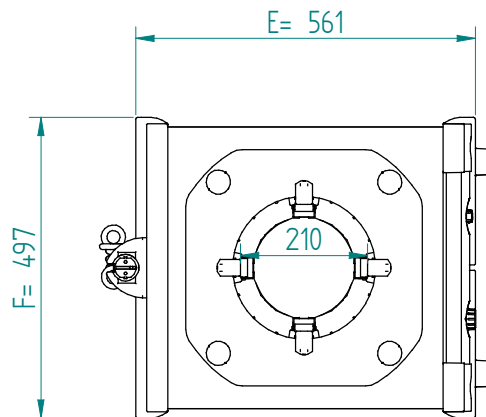

Stapelaar: 20.2640 DFR 1 x 210 verwarmd  
verwarmingselement 230V - 700W

Servies:

Afmetingen: gewicht (leeg): 48 kg

A x B = wagen, excl. stoothoeken

E x F = wagen incl. stoothoeken

H = wagen hoogte

S = effectieve stapelhoogte

T = hoogte met duwbeugel

NL

VR :

IR :

**MOBILE CONTAINING**

accessoires, los te bestellen;

kunststof deksel: 91.5050

4 zwenkwielen, 2 met rem