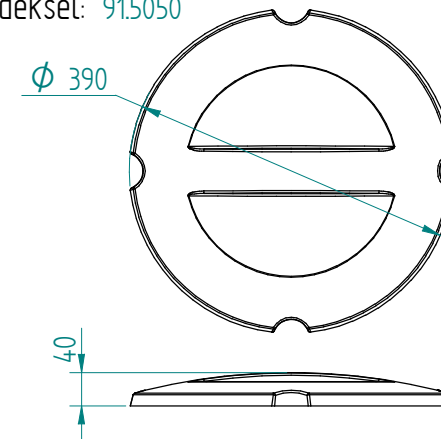

Stapelaar: 20.2640 DFR 1 x 210 verwarmd  
verwarmingselement 230V - 700W

Servies:

Afmetingen: gewicht (leeg): 48 kg

A x B = wagen, excl. stoothoeken

E x F = wagen incl. stoothoeken

H = wagen hoogte

S = effectieve stapelhoogte

T = hoogte met duwbeugel

NL

VR :

IR :

**MOBILE CONTAINING**

accessoires, los te bestellen;

kunststof deksel: 91.5050

4 zwenkwielen, 2 met rem