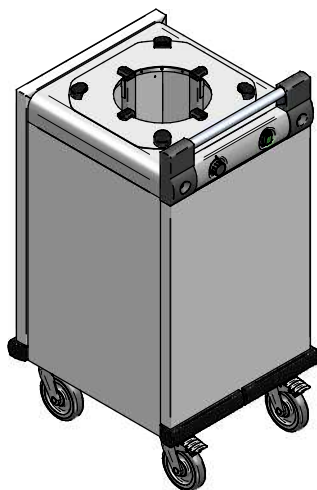

Stapelaar: 20.2640 DFR 1 x 210 verwarmd  
verwarmingselement 230V - 700W

Servies:

Afmetingen: gewicht (leeg): 48 kg

A x B = wagen, excl. stoothoeken

E x F = wagen incl. stoothoeken

H = wagen hoogte

S = effectieve stapelhoogte

T = hoogte met duwbeugel

NL

VR :

IR :

**MOBILE CONTAINING**

accessoires, los te bestellen;

kunststof deksel: 91.5050

4 zwenkwielen, 2 met rem