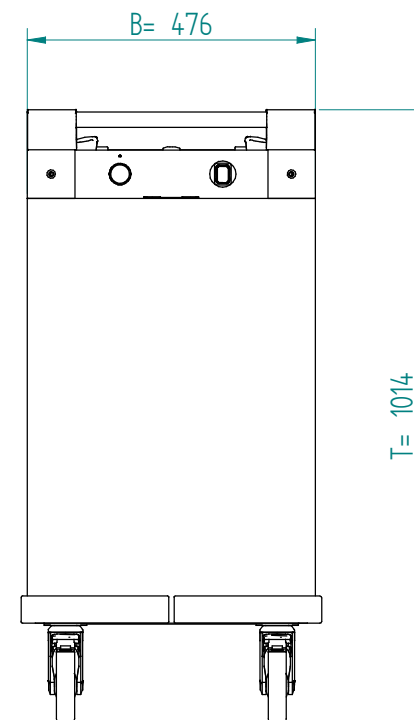

Stapelaar: 20.2640 DFR 1 x 210 verwarmd  
verwarmingselement 230V - 700W

Servies:

Afmetingen: gewicht (leeg): 48 kg

A x B = wagen, excl. stoothoeken

E x F = wagen incl. stoothoeken

H = wagen hoogte

S = effectieve stapelhoogte

T = hoogte met duwbeugel

NL

VR :

IR :

**MOBILE CONTAINING**

accessoires, los te bestellen;

kunststof deksel: 91.5050

4 zwenkwielen, 2 met rem