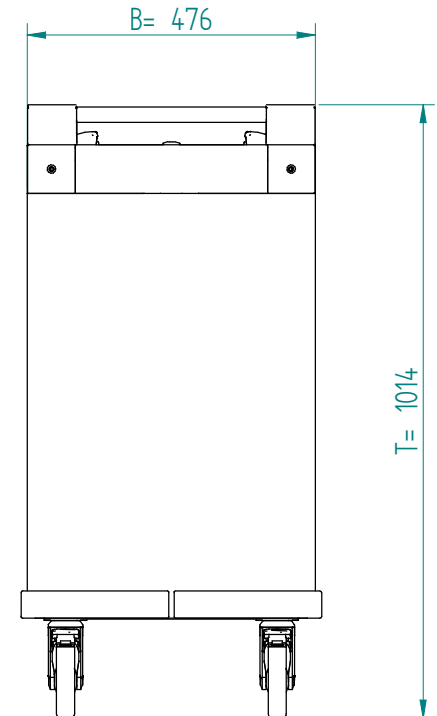

Stapelaar: 10.2092 DFR 1 x 240 onverwarmd

Servies:

vanaf ϕ 200 tot ϕ 238

Afmetingen: gewicht (leeg): 34 kg

A x B = wagen, excl. stoothoeken

E x F = wagen incl. stoothoeken

H = wagen hoogte

S = effectieve stapelhoogte

T = hoogte met duwbeugel

NL

VR :

IR :

MOBILE CONTAINING

accessoires, los te bestellen;

kunststof deksel: 91.5050

4 zwenkwielen, 2 met rem