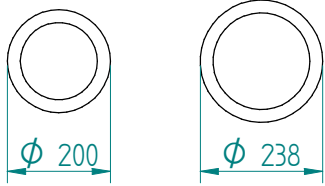

Stapelaar: 10.2092 DFR 1 x 240 onverwarmd

Servies:

vanaf ϕ 200 tot ϕ 238

Afmetingen: gewicht (leeg): 34 kg

A x B = wagen, excl. stoothoeken

E x F = wagen incl. stoothoeken

H = wagen hoogte

S = effectieve stapelhoogte

T = hoogte met duwbeugel

NL

VR :

IR :

MOBILE CONTAINING

accessoires, los te bestellen;

kunststof deksel: 91.5050

4 zwenkwielen, 2 met rem