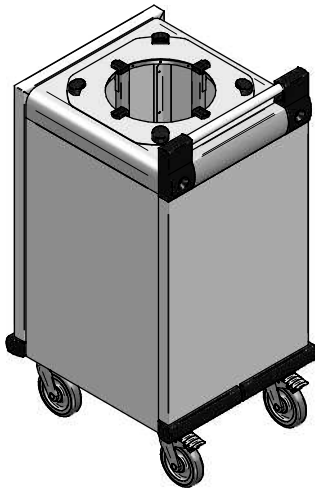

Stapelaar: 10.2092 DFR 1 x 240 onverwarmd

Servies:

vanaf ϕ 200 tot ϕ 238

Afmetingen: gewicht (leeg): 34 kg

A x B = wagen, excl. stoothoeken

E x F = wagen incl. stoothoeken

H = wagen hoogte

S = effectieve stapelhoogte

T = hoogte met duwbeugel

NL

VR :

IR :

MOBILE CONTAINING

accessoires, los te bestellen;

kunststof deksel: 91.5050

4 zwenkwielen, 2 met rem