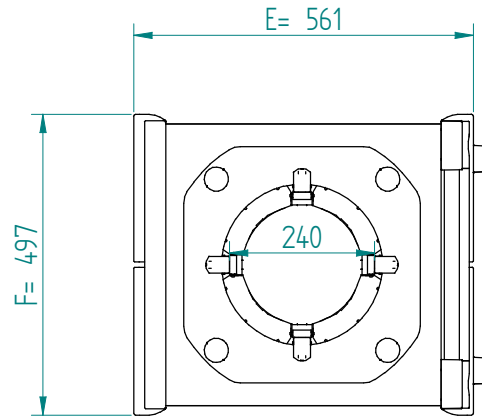

Stapelaar: 10.2092 DFR 1 x 240 onverwarmd

Servies:

vanaf ϕ 200 tot ϕ 238

Afmetingen: gewicht (leeg): 34 kg

A x B = wagen, excl. stoothoeken

E x F = wagen incl. stoothoeken

H = wagen hoogte

S = effectieve stapelhoogte

T = hoogte met duwbeugel

NL

VR :

IR :

MOBILE CONTAINING

accessoires, los te bestellen;

kunststof deksel: 91.5050

4 zwenkwielen, 2 met rem