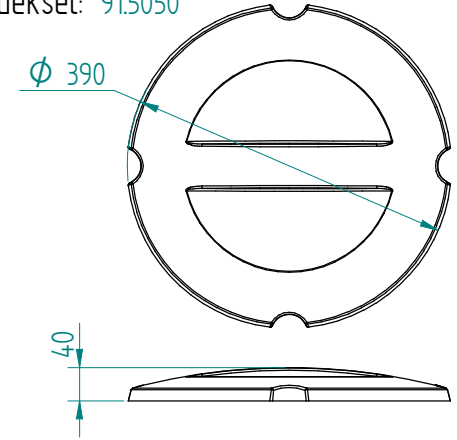

Stapelaar: 10.2092 DFR 1 x 240 onverwarmd

Servies:

vanaf ϕ 200 tot ϕ 238

Afmetingen: gewicht (leeg): 34 kg

A x B = wagen, excl. stoothoeken

E x F = wagen incl. stoothoeken

H = wagen hoogte

S = effectieve stapelhoogte

T = hoogte met duwbeugel

NL

VR :

IR :

MOBILE CONTAINING

accessoires, los te bestellen;

kunststof deksel: 91.5050

4 zwenkwielen, 2 met rem