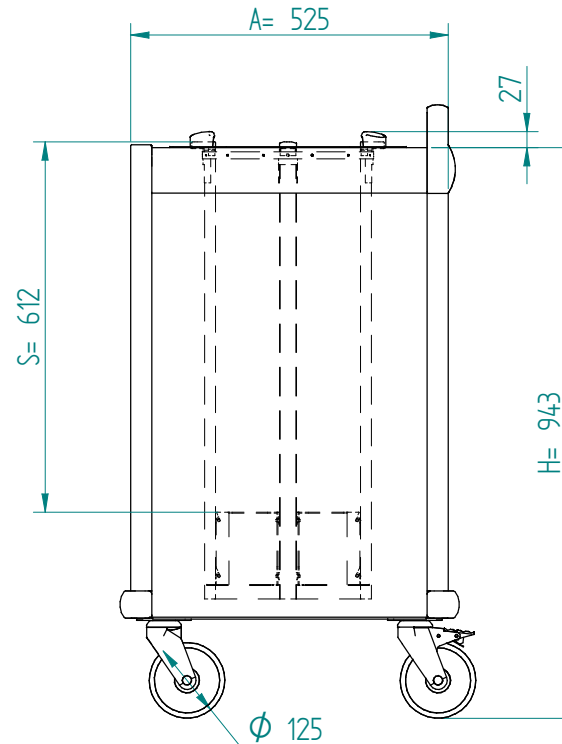

Stapelaar: 10.2092 DFR 1 x 240 onverwarmd

Servies:

vanaf ϕ 200 tot ϕ 238

Afmetingen: gewicht (leeg): 34 kg

A x B = wagen, excl. stoothoeken

E x F = wagen incl. stoothoeken

H = wagen hoogte

S = effectieve stapelhoogte

T = hoogte met duwbeugel

NL

VR :

IR :

MOBILE CONTAINING

accessoires, los te bestellen;

kunststof deksel: 91.5050

4 zwenkwielen, 2 met rem