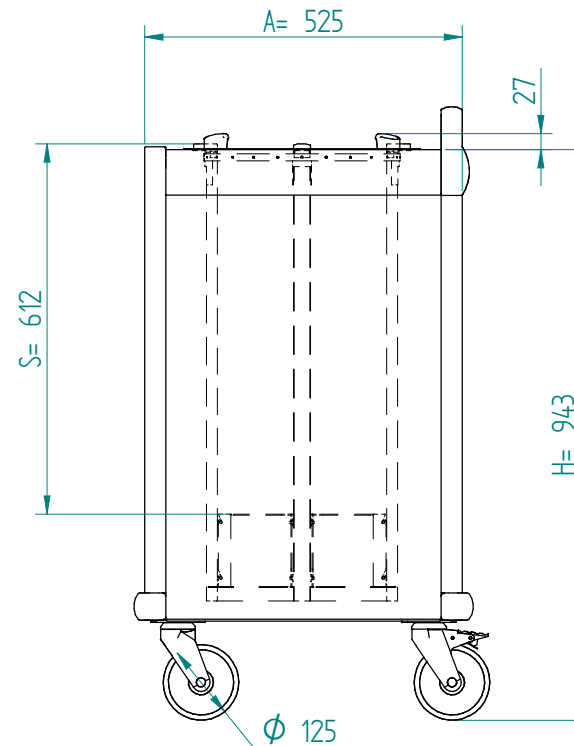

Stapelaar: 10.2094 DFR 1 x 280 onverwarmd

Servies:

Afmetingen: gewicht (leeg): 34 kg

A x B = wagen, excl. stoothoeken

E x F = wagen incl. stoothoeken

H = wagen hoogte

S = effectieve stapelhoogte

T = hoogte met duwbeugel

NL

VR :

IR :

**MOBILE CONTAINING**

accessoires, los te bestellen;

kunststof deksel: 91.5050

4 zwenkwielen, 2 met rem