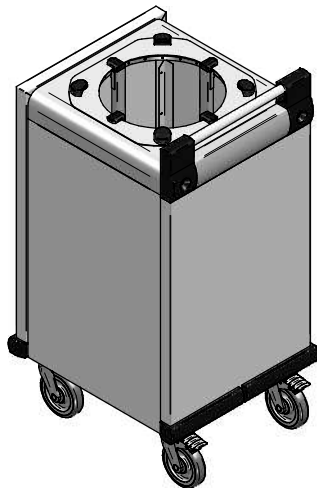

Stapelaar: 10.2094 DFR 1 x 280 onverwarmd

Servies:

Afmetingen: gewicht (leeg): 34 kg

A x B = wagen, excl. stoothoeken

E x F = wagen incl. stoothoeken

H = wagen hoogte

S = effectieve stapelhoogte

T = hoogte met duwbeugel

NL

VR :

IR :

**MOBILE CONTAINING**

accessoires, los te bestellen;

kunststof deksel: 91.5050

4 zwenkwielen, 2 met rem