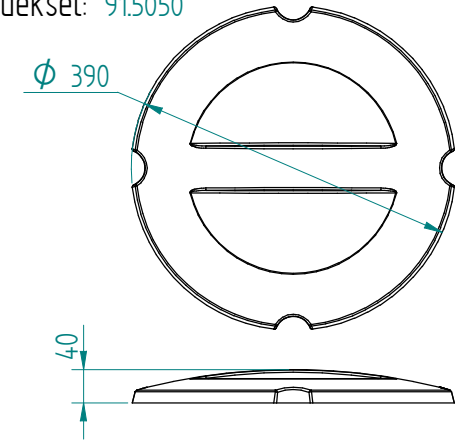

Stapelaar: 10.2094 DFR 1 x 280 onverwarmd

Servies:

Afmetingen: gewicht (leeg): 34 kg

A x B = wagen, excl. stoothoeken

E x F = wagen incl. stoothoeken

H = wagen hoogte

S = effectieve stapelhoogte

T = hoogte met duwbeugel

NL

VR :

IR :

**MOBILE CONTAINING**

accessoires, los te bestellen;

kunststof deksel: 91.5050

4 zwenkwielen, 2 met rem