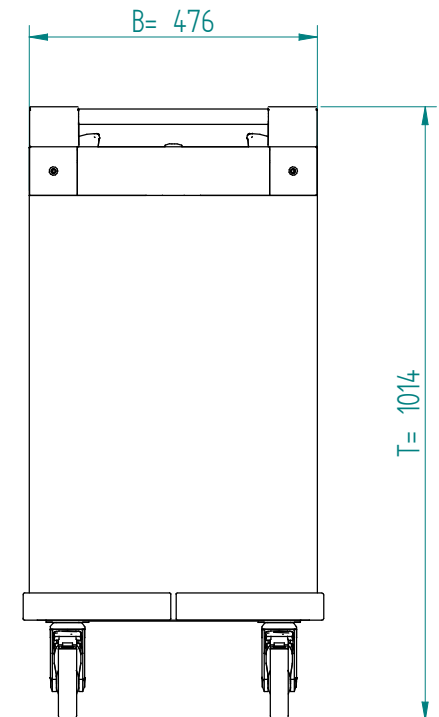

Stapelaar: 10.2094 DFR 1 x 280 onverwarmd

Servies:

Afmetingen: gewicht (leeg): 34 kg

A x B = wagen, excl. stoothoeken

E x F = wagen incl. stoothoeken

H = wagen hoogte

S = effectieve stapelhoogte

T = hoogte met duwbeugel

NL

VR :

IR :

**MOBILE CONTAINING**

accessoires, los te bestellen;

kunststof deksel: 91.5050

4 zwenkwielen, 2 met rem