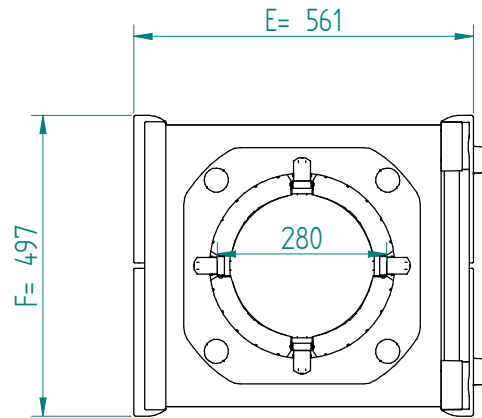

Stapelaar: 10.2094 DFR 1 x 280 onverwarmd

Servies:

Afmetingen: gewicht (leeg): 34 kg

A x B = wagen, excl. stoothoeken

E x F = wagen incl. stoothoeken

H = wagen hoogte

S = effectieve stapelhoogte

T = hoogte met duwbeugel

NL

VR :

IR :

**MOBILE CONTAINING**

accessoires, los te bestellen;

kunststof deksel: 91.5050

4 zwenkwielen, 2 met rem