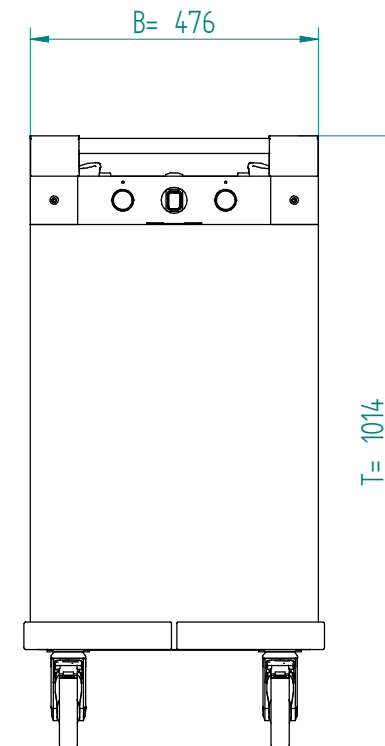

Stapelaar: 21.2840 DFR 2 x 210 verwarmd
verwarmingselement 2x 230V - 700W

Servies:

Afmetingen: gewicht (leeg): 77 kg

A x B = wagen, excl. stoothoeken

E x F = wagen incl. stoothoeken

H = wagen hoogte

S = effectieve stapelhoogte

T = hoogte met duwbeugel

NL

VR :

IR :

MOBILE CONTAINING

accessoires, los te bestellen;

kunststof deksel: 91.5050

4 zwenkwielen, 2 met rem