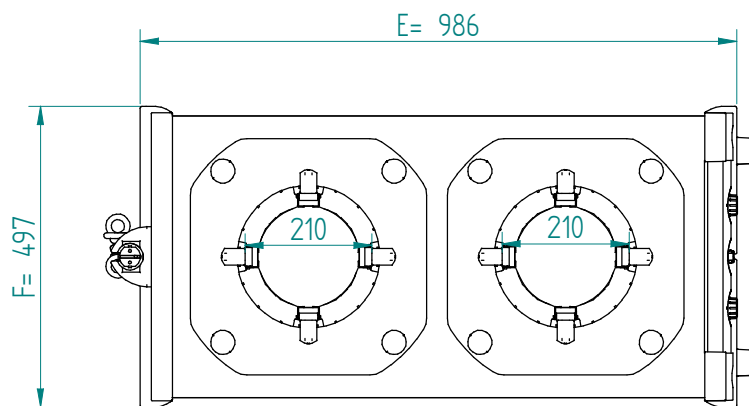

Stapelaar: 21.2840 DFR 2 x 210 verwarmd
verwarmingselement 2x 230V - 700W

Servies:

Afmetingen: gewicht (leeg): 77 kg

A x B = wagen, excl. stoothoeken

E x F = wagen incl. stoothoeken

H = wagen hoogte

S = effectieve stapelhoogte

T = hoogte met duwbeugel

NL

VR :

IR :

MOBILE CONTAINING

accessoires, los te bestellen;

kunststof deksel: 91.5050

4 zwenkwielen, 2 met rem