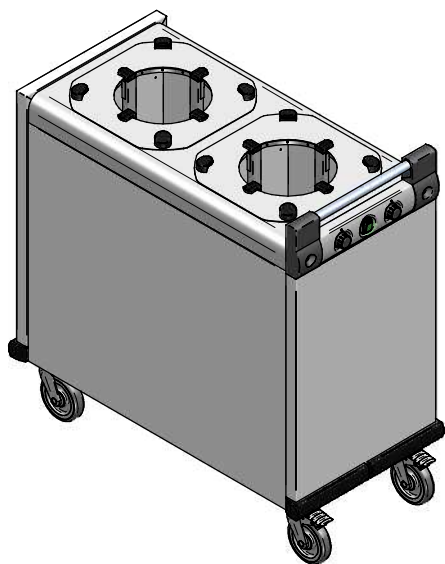

Stapelaar: 21.2840 DFR 2 x 210 verwarmd
verwarmingselement 2x 230V - 700W

Servies:

Afmetingen: gewicht (leeg): 77 kg

A x B = wagen, excl. stoothoeken

E x F = wagen incl. stoothoeken

H = wagen hoogte

S = effectieve stapelhoogte

T = hoogte met duwbeugel

NL

VR :

IR :

MOBILE CONTAINING

accessoires, los te bestellen;

kunststof deksel: 91.5050

4 zwenkwielen, 2 met rem