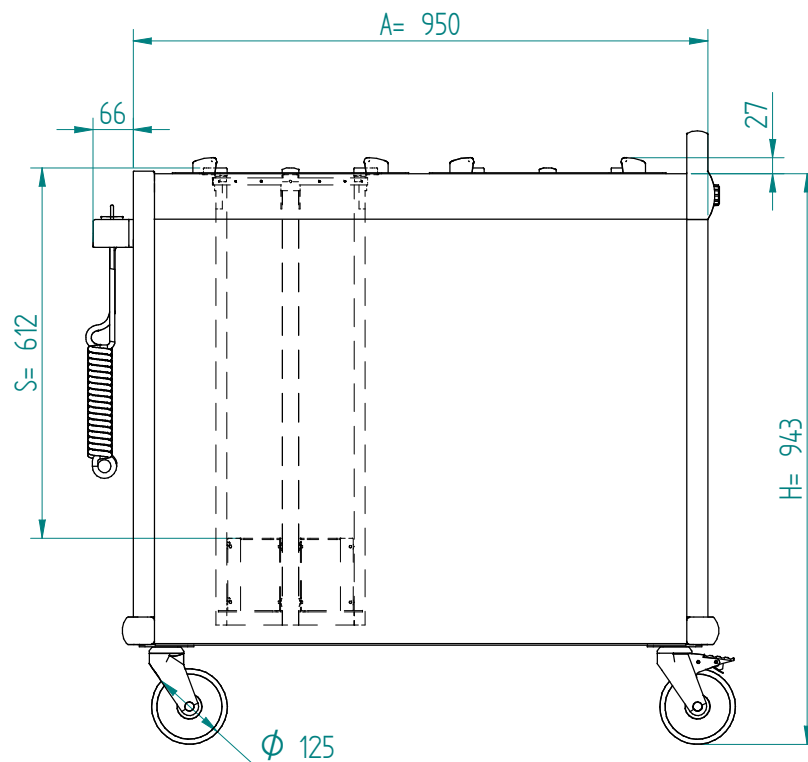

Stapelaar: 21.2840 DFR 2 x 210 verwarmd
verwarmingselement 2x 230V - 700W

Servies:

Afmetingen: gewicht (leeg): 77 kg

A x B = wagen, excl. stoothoeken

E x F = wagen incl. stoothoeken

H = wagen hoogte

S = effectieve stapelhoogte

T = hoogte met duwbeugel

NL

VR :

IR :

MOBILE CONTAINING

accessoires, los te bestellen;

kunststof deksel: 91.5050

4 zwenkwielen, 2 met rem