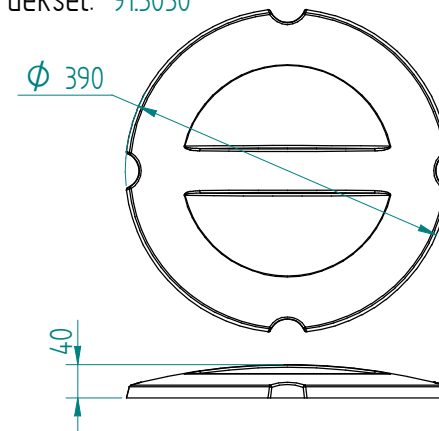

Stapelaar: 21.2840 DFR 2 x 210 verwarmd
verwarmingselement 2x 230V - 700W

Servies:

Afmetingen: gewicht (leeg): 77 kg

A x B = wagen, excl. stoothoeken

E x F = wagen incl. stoothoeken

H = wagen hoogte

S = effectieve stapelhoogte

T = hoogte met duwbeugel

NL

VR :

IR :

MOBILE CONTAINING

accessoires, los te bestellen;

kunststof deksel: 91.5050

4 zwenkwielen, 2 met rem