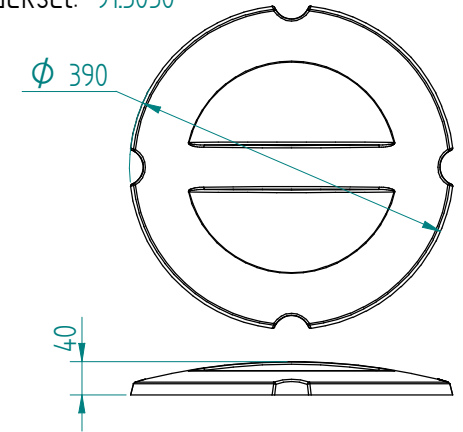

Stapelaar: 11.2242 DFR 2 x 240 onverwarmd

Servies:

Afmetingen: gewicht (leeg): 48 kg

A x B = wagen, excl. stoothoeken

E x F = wagen incl. stoothoeken

H = wagen hoogte

S = effectieve stapelhoogte

T = hoogte met duwbeugel

NL

VR :

IR :

**MOBILE CONTAINING**

accessoires, los te bestellen;

kunststof deksel: 91.5050

4 zwenkwielen, 2 met rem