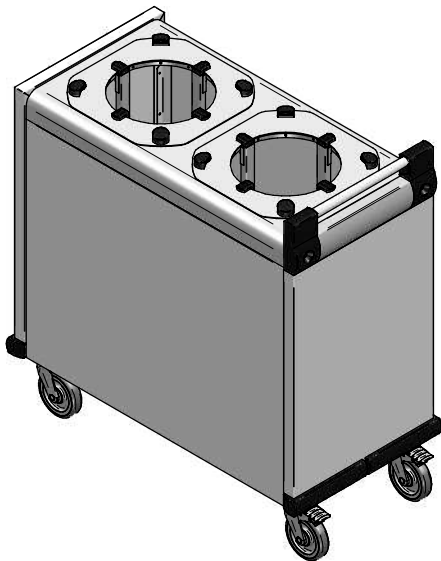

Stapelaar: 11.2242 DFR 2 x 240 onverwarmd

Servies:

Afmetingen: gewicht (leeg): 48 kg

A x B = wagen, excl. stoothoeken

E x F = wagen incl. stoothoeken

H = wagen hoogte

S = effectieve stapelhoogte

T = hoogte met duwbeugel

NL

VR :

IR :

**MOBILE CONTAINING**

accessoires, los te bestellen;

kunststof deksel: 91.5050

4 zwenkwielen, 2 met rem