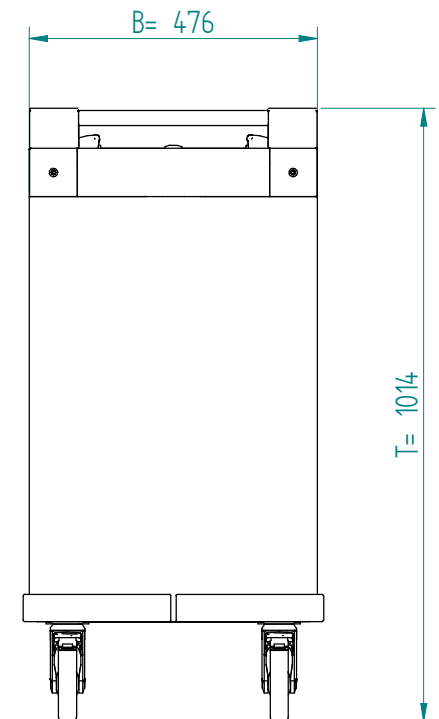

Stapelaar: 11.2242 DFR 2 x 240 onverwarmd

Servies:

Afmetingen: gewicht (leeg): 48 kg

A x B = wagen, excl. stoothoeken

E x F = wagen incl. stoothoeken

H = wagen hoogte

S = effectieve stapelhoogte

T = hoogte met duwbeugel

NL

VR :

IR :

**MOBILE CONTAINING**

accessoires, los te bestellen;

kunststof deksel: 91.5050

4 zwenkwielen, 2 met rem