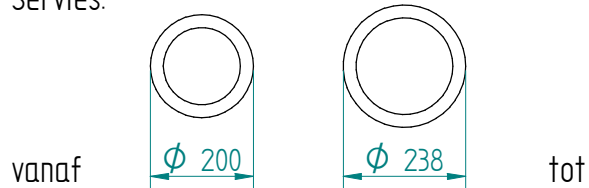

Stapelaar: 11.2242 DFR 2 x 240 onverwarmd

Servies:

Afmetingen: gewicht (leeg): 48 kg

A x B = wagen, excl. stoothoeken

E x F = wagen incl. stoothoeken

H = wagen hoogte

S = effectieve stapelhoogte

T = hoogte met duwbeugel

NL

VR :

IR :

**MOBILE CONTAINING**

accessoires, los te bestellen;

kunststof deksel: 91.5050

4 zwenkwielen, 2 met rem