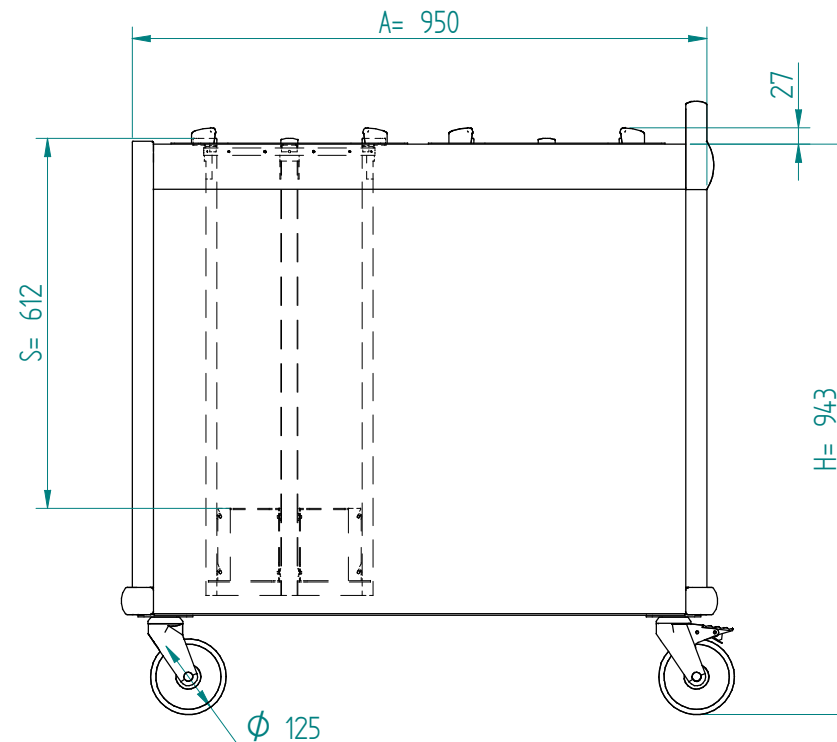

Stapelaar: 11.2242 DFR 2 x 240 onverwarmd

Servies:

Afmetingen: gewicht (leeg): 48 kg

A x B = wagen, excl. stoothoeken

E x F = wagen incl. stoothoeken

H = wagen hoogte

S = effectieve stapelhoogte

T = hoogte met duwbeugel

NL

VR :

IR :

**MOBILE CONTAINING**

accessoires, los te bestellen;

kunststof deksel: 91.5050

4 zwenkwielen, 2 met rem