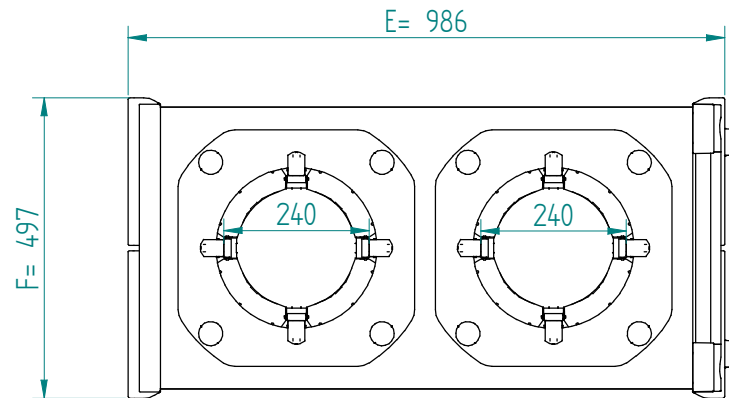

Stapelaar: 11.2242 DFR 2 x 240 onverwarmd

Servies:

Afmetingen: gewicht (leeg): 48 kg

A x B = wagen, excl. stoothoeken

E x F = wagen incl. stoothoeken

H = wagen hoogte

S = effectieve stapelhoogte

T = hoogte met duwbeugel

NL

VR :

IR :

**MOBILE CONTAINING**

accessoires, los te bestellen;

kunststof deksel: 91.5050

4 zwenkwielen, 2 met rem