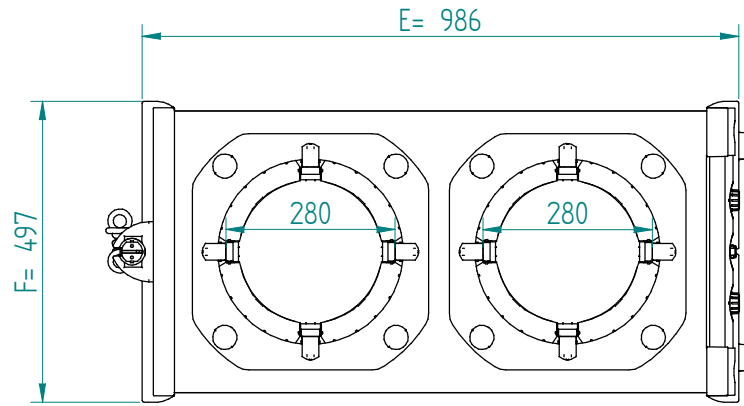

Stapelaar: 21.2844 DFR 2 x 280 verwarmd
verwarmingselement 2x 230V - 700W

Servies:

Afmetingen: gewicht (leeg): 77 kg
A x B = wagen, excl. stoothoeken
E x F = wagen incl. stoothoeken
H = wagen hoogte
S = effectieve stapelhoogte
T = hoogte met duwbeugel

NL

VR :

IR :

MOBILE CONTAINING

accessoires, los te bestellen;

kunststof deksel: 91.5050

4 zwenkwielen, 2 met rem