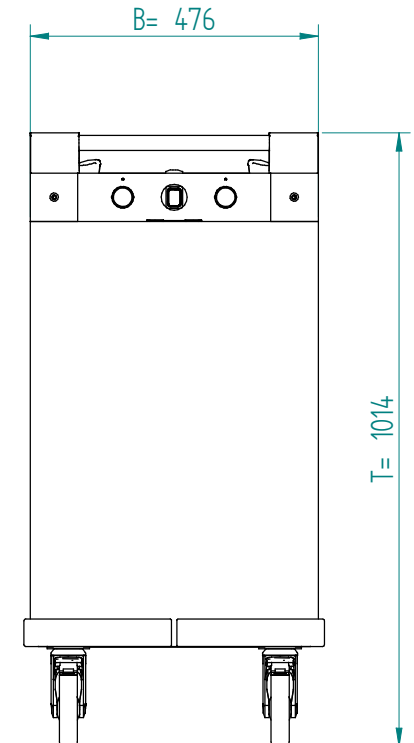

Stapelaar: 21.2844 DFR 2 x 280 verwarmd
verwarmingselement 2x 230V - 700W

Servies:

Afmetingen: gewicht (leeg): 77 kg
A x B = wagen, excl. stoothoeken
E x F = wagen incl. stoothoeken
H = wagen hoogte
S = effectieve stapelhoogte
T = hoogte met duwbeugel

NL

VR :

IR :

MOBILE CONTAINING

accessoires, los te bestellen;

kunststof deksel: 91.5050

4 zwenkwielen, 2 met rem