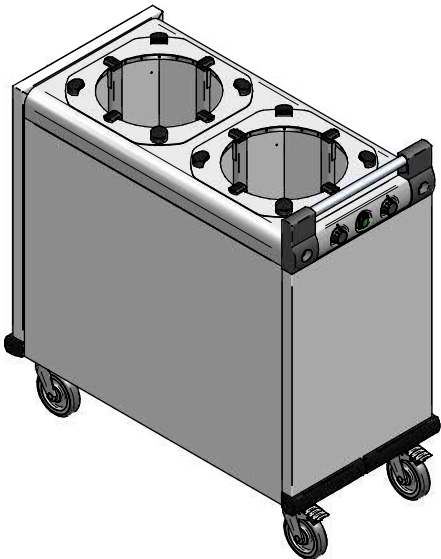

Stapelaar: 21.2844 DFR 2 x 280 verwarmd
verwarmingselement 2x 230V - 700W

Servies:

Afmetingen: gewicht (leeg): 77 kg
A x B = wagen, excl. stoothoeken
E x F = wagen incl. stoothoeken
H = wagen hoogte
S = effectieve stapelhoogte
T = hoogte met duwbeugel

NL

VR :

IR :

MOBILE CONTAINING

accessoires, los te bestellen;

kunststof deksel: 91.5050

4 zwenkwielen, 2 met rem