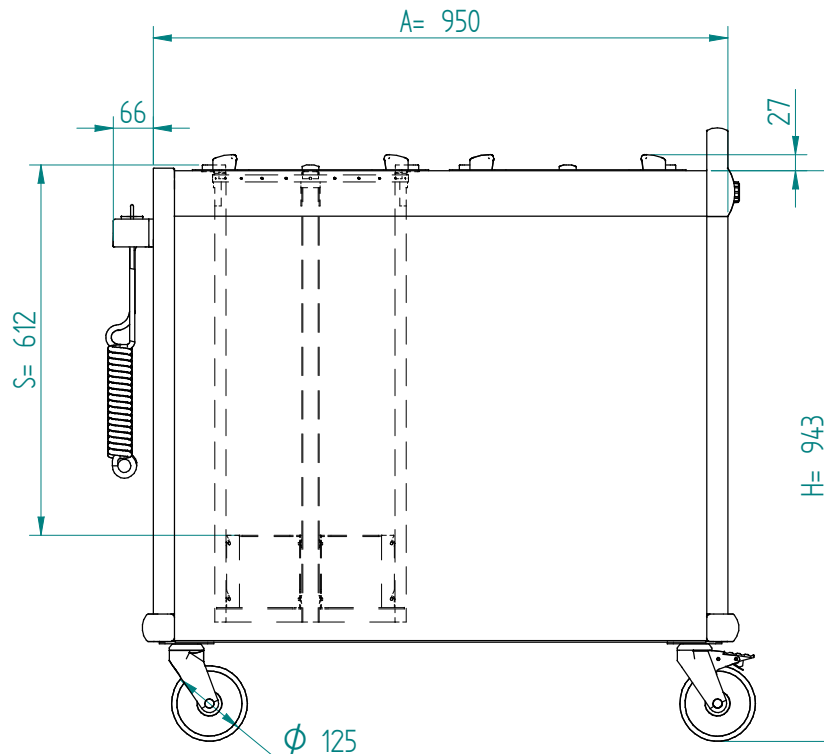

Stapelaar: 21.2844 DFR 2 x 280 verwarmd
verwarmingselement 2x 230V - 700W

Servies:

Afmetingen: gewicht (leeg): 77 kg
A x B = wagen, excl. stoothoeken
E x F = wagen incl. stoothoeken
H = wagen hoogte
S = effectieve stapelhoogte
T = hoogte met duwbeugel

NL

VR :

IR :

MOBILE CONTAINING

accessoires, los te bestellen;

kunststof deksel: 91.5050

4 zwenkwielen, 2 met rem