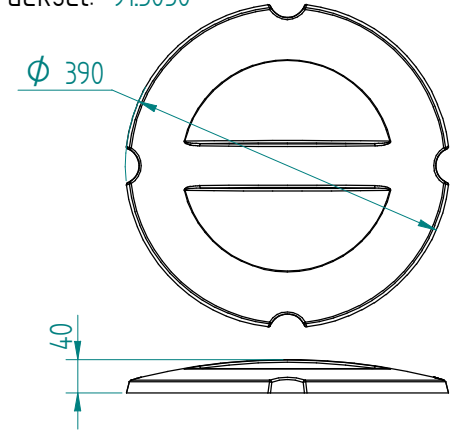

Stapelaar: 21.2844 DFR 2 x 280 verwarmd
verwarmingselement 2x 230V - 700W

Servies:

Afmetingen: gewicht (leeg): 77 kg
A x B = wagen, excl. stoothoeken
E x F = wagen incl. stoothoeken
H = wagen hoogte
S = effectieve stapelhoogte
T = hoogte met duwbeugel

NL

VR :

IR :

MOBILE CONTAINING

accessoires, los te bestellen;

kunststof deksel: 91.5050

4 zwenkwielen, 2 met rem