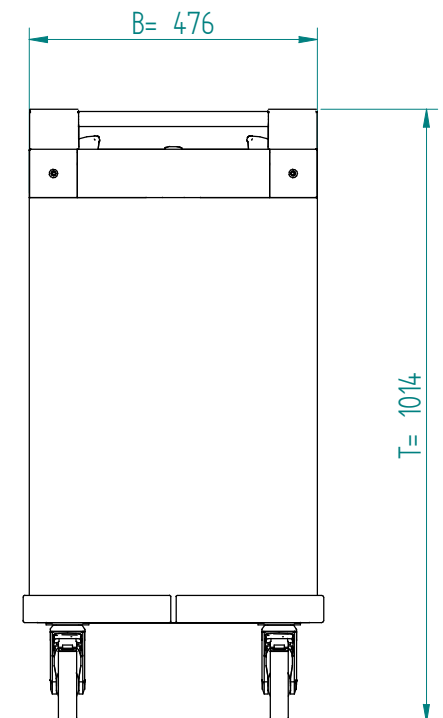

Stapelaar: 11.2246 DFR 2 x 310 onverwarmd

Servies:

vanaf ϕ 270 tot ϕ 308

Afmetingen: gewicht (leeg): 48 kg

A x B = wagen, excl. stoothoeken

E x F = wagen incl. stoothoeken

H = wagen hoogte

S = effectieve stapelhoogte

T = hoogte met duwbeugel

NL

VR :

IR :

MOBILE CONTAINING

accessoires, los te bestellen;

kunststof deksel: 91.5050

4 zwenkwielen, 2 met rem