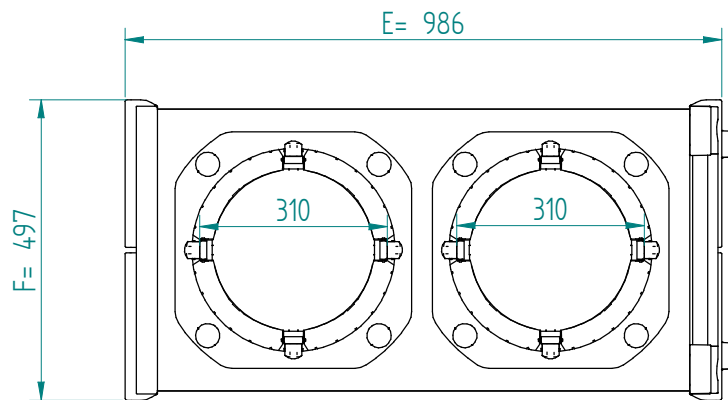

Stapelaar: 11.2246 DFR 2 x 310 onverwarmd

Servies:

vanaf ϕ 270 tot ϕ 308

Afmetingen: gewicht (leeg): 48 kg

A x B = wagen, excl. stoothoeken

E x F = wagen incl. stoothoeken

H = wagen hoogte

S = effectieve stapelhoogte

T = hoogte met duwbeugel

NL

VR :

IR :

MOBILE CONTAINING

accessoires, los te bestellen;

kunststof deksel: 91.5050

4 zwenkwielen, 2 met rem