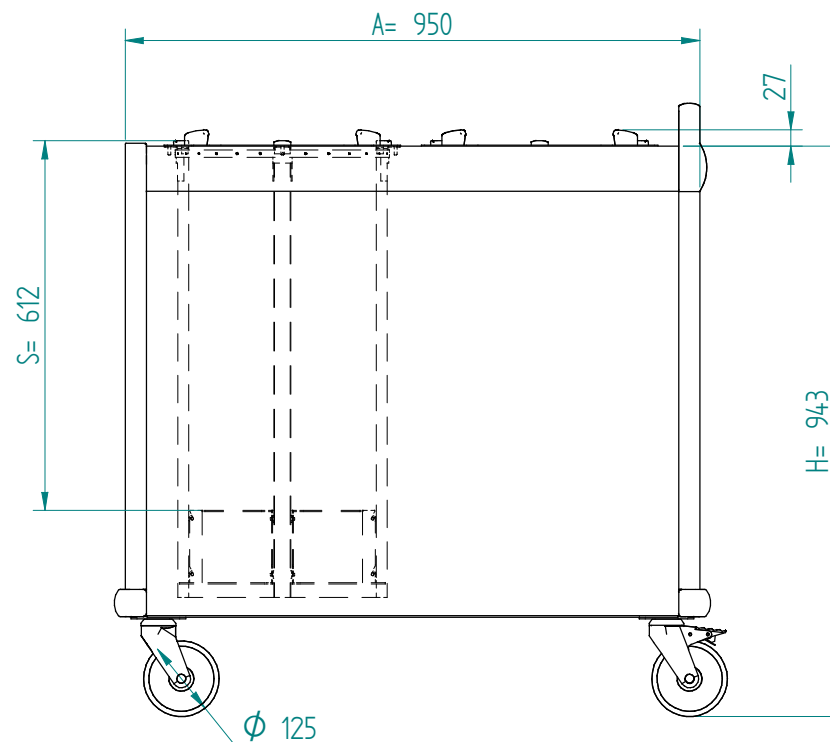

Stapelaar: 11.2246 DFR 2 x 310 onverwarmd

Servies:

vanaf ϕ 270 tot ϕ 308

Afmetingen: gewicht (leeg): 48 kg

A x B = wagen, excl. stoothoeken

E x F = wagen incl. stoothoeken

H = wagen hoogte

S = effectieve stapelhoogte

T = hoogte met duwbeugel

NL

VR :

IR :

MOBILE CONTAINING

accessoires, los te bestellen;

kunststof deksel: 91.5050

4 zwenkwielen, 2 met rem