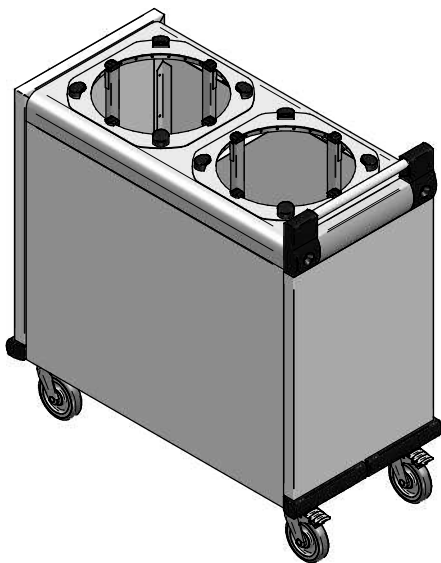

Stapelaar: 11.2246 DFR 2 x 310 onverwarmd

Servies:

vanaf ϕ 270 tot ϕ 308

Afmetingen: gewicht (leeg): 48 kg

A x B = wagen, excl. stoothoeken

E x F = wagen incl. stoothoeken

H = wagen hoogte

S = effectieve stapelhoogte

T = hoogte met duwbeugel

NL

VR :

IR :

MOBILE CONTAINING

accessoires, los te bestellen;

kunststof deksel: 91.5050

4 zwenkwielen, 2 met rem