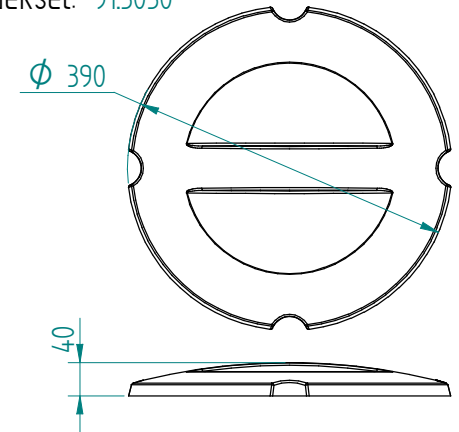

Stapelaar: 11.2246 DFR 2 x 310 onverwarmd

Servies:

vanaf ϕ 270 tot ϕ 308

Afmetingen: gewicht (leeg): 48 kg

A x B = wagen, excl. stoothoeken

E x F = wagen incl. stoothoeken

H = wagen hoogte

S = effectieve stapelhoogte

T = hoogte met duwbeugel

NL

VR :

IR :

MOBILE CONTAINING

accessoires, los te bestellen;

kunststof deksel: 91.5050

4 zwenkwielen, 2 met rem