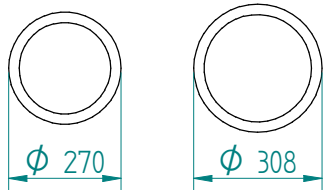

Stapelaar: 11.2246 DFR 2 x 310 onverwarmd

Servies:

vanaf ϕ 270 tot ϕ 308

Afmetingen: gewicht (leeg): 48 kg

A x B = wagen, excl. stoothoeken

E x F = wagen incl. stoothoeken

H = wagen hoogte

S = effectieve stapelhoogte

T = hoogte met duwbeugel

NL

VR :

IR :

MOBILE CONTAINING

accessoires, los te bestellen;

kunststof deksel: 91.5050

4 zwenkwielen, 2 met rem