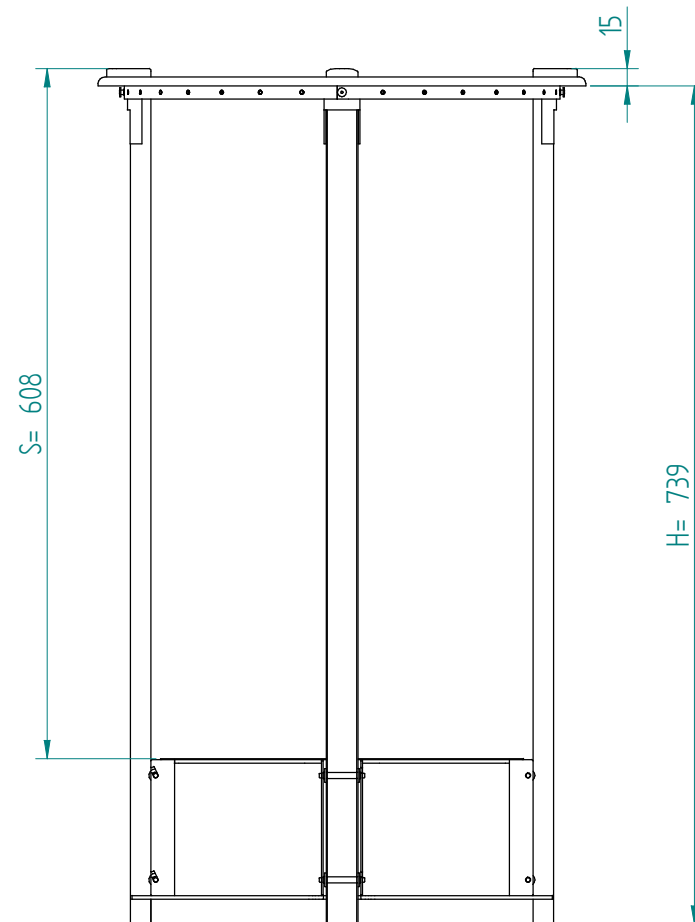

Stapelaar:

00.1163.NC DFR 340 onverwarmd

Servies:

vanaf

tot

Afmetingen:

A = flens

E = uitsparing

H = inbouwhoogte

S = effectieve stapelhoogte

gewicht (leeg): 7 kg

NL

VR :

IR :

MOBILE CONTAINING

accessoires, los te bestellen;
kunststof deksel: 91.5044