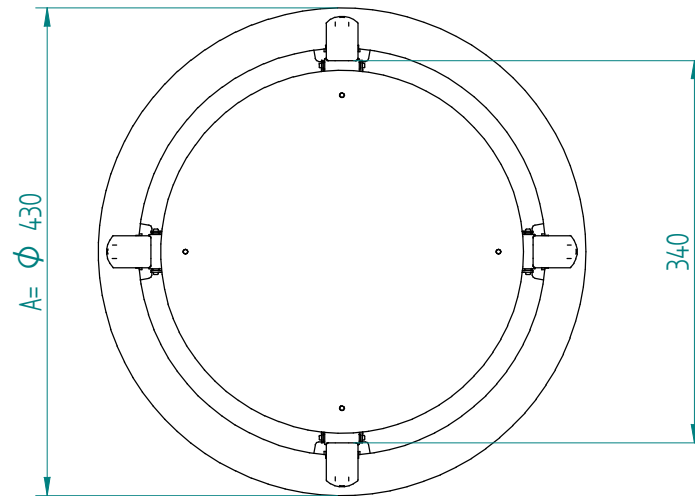

Stapelaar:

00.1163.NC DFR 340 onverwarmd

Servies:

vanaf

tot

Afmetingen:

A = flens

E = uitsparing

H = inbouwhoogte

S = effectieve stapelhoogte

gewicht (leeg): 7 kg

NL

VR :

IR :

MOBILE CONTAINING

accessoires, los te bestellen;
kunststof deksel: 91.5044