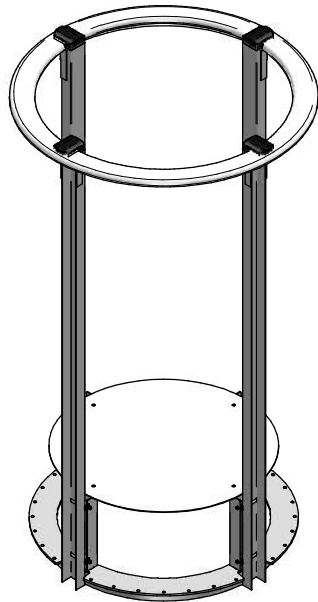

Stapelaar:

00.1163.NC DFR 340 onverwarmd

Servies:

vanaf

tot

Afmetingen:

A = flens

E = uitsparing

H = inbouwhoogte

S = effectieve stapelhoogte

gewicht (leeg): 7 kg

NL

VR :

IR :

MOBILE CONTAINING

accessoires, los te bestellen;
kunststof deksel: 91.5044