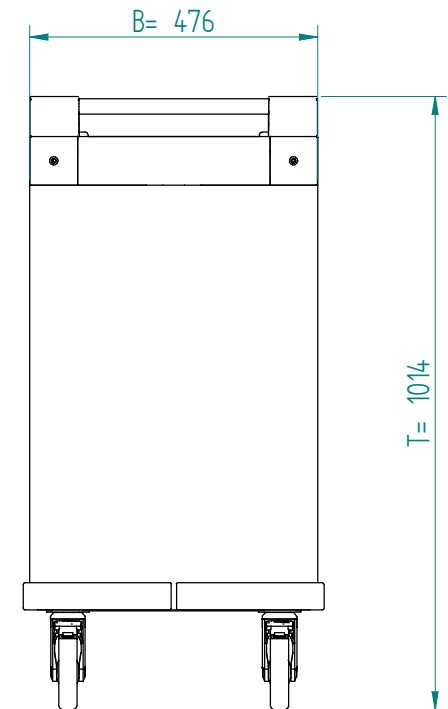

Stapelaar:

40.3452

DFR 530/370 onverwarmd

Afmetingen:

A x B = wagen, excl. stoothoeken

E x F = wagen incl. stoothoeken

l x b = stapelbuis inwendig

H = wagen hoogte

S = effectieve stapelhoogte

T = hoogte met duwbeugel

gewicht (leeg): 42 kg

NL

VR :

IR :

MOBILE CONTAINING

4 zwenkwielen, 2 met rem