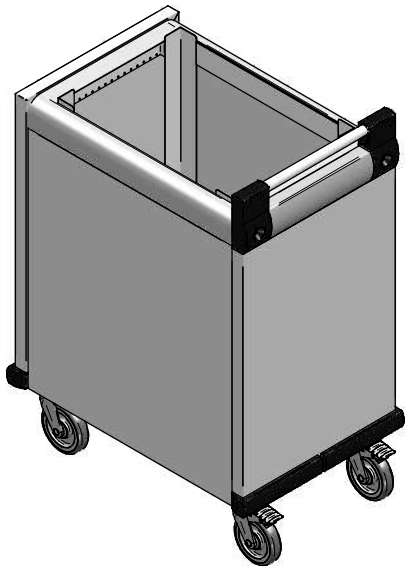

Stapelaar:

40.3452

DFR 530/370 onverwarmd

Afmetingen:

A x B = wagen, excl. stoothoeken

E x F = wagen incl. stoothoeken

l x b = stapelbuis inwendig

H = wagen hoogte

S = effectieve stapelhoogte

T = hoogte met duwbeugel

gewicht (leeg): 42 kg

NL

VR :

IR :

MOBILE CONTAINING

4 zwenkwielen, 2 met rem