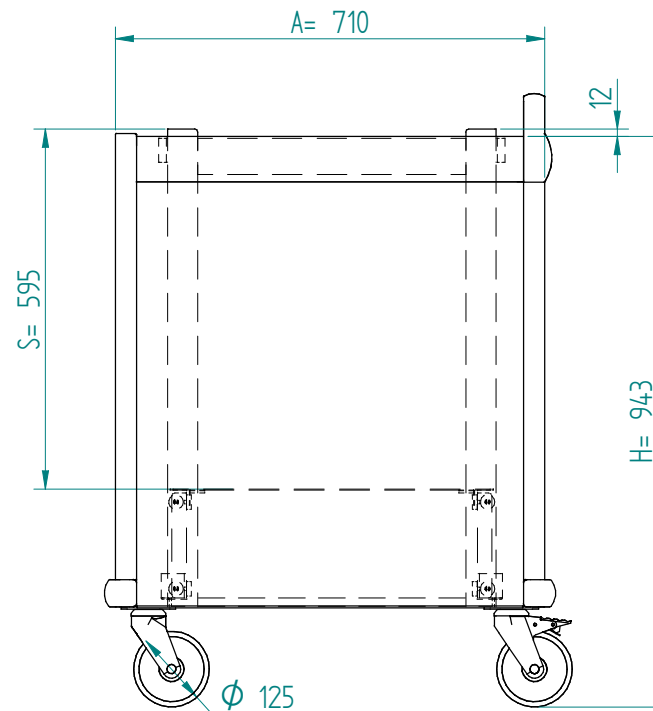

Stapelaar:

40.3452

DFR 530/370 onverwarmd

Afmetingen:

A x B = wagen, excl. stoothoeken

E x F = wagen incl. stoothoeken

l x b = stapelbuis inwendig

H = wagen hoogte

S = effectieve stapelhoogte

T = hoogte met duwbeugel

gewicht (leeg): 42 kg

NL

VR :

IR :

MOBILE CONTAINING

4 zwenkwielen, 2 met rem