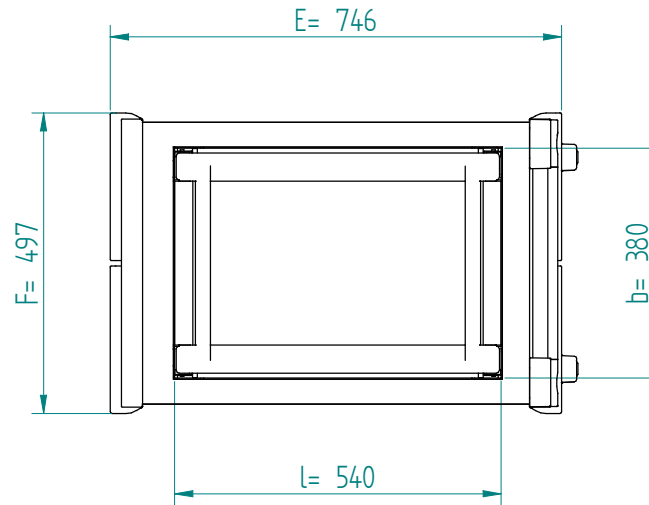

Stapelaar:

40.3452

DFR 530/370 onverwarmd

Afmetingen:

A x B = wagen, excl. stoothoeken

E x F = wagen incl. stoothoeken

l x b = stapelbuis inwendig

H = wagen hoogte

S = effectieve stapelhoogte

T = hoogte met duwbeugel

gewicht (leeg): 42 kg

NL

VR :

IR :

MOBILE CONTAINING

4 zwenkwielen, 2 met rem