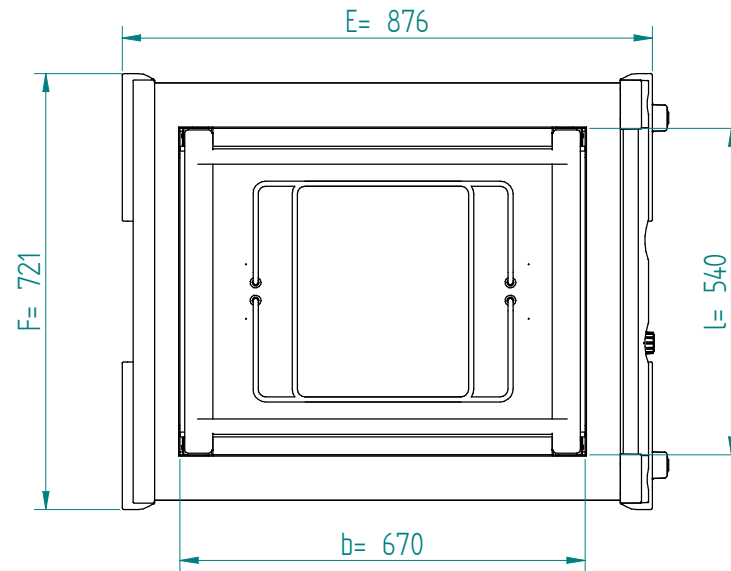

Stapelaar:

50.3580 DFR 650/530 verwarmd
verwarmingselement 2x 230V - 700W

Afmetingen:

A x B = wagen, excl. stoothoeken

E x F = wagen incl. stoothoeken

l x b = stapelbuis inwendig

H = wagen hoogte

S = effectieve stapelhoogte

T = hoogte met duwbeugel

gewicht (leeg): 76 kg

NL

VR :

IR :

MOBILE **CONTAINING**

4 zwenkwielen, 2 met rem

accessoires, los te bestellen;