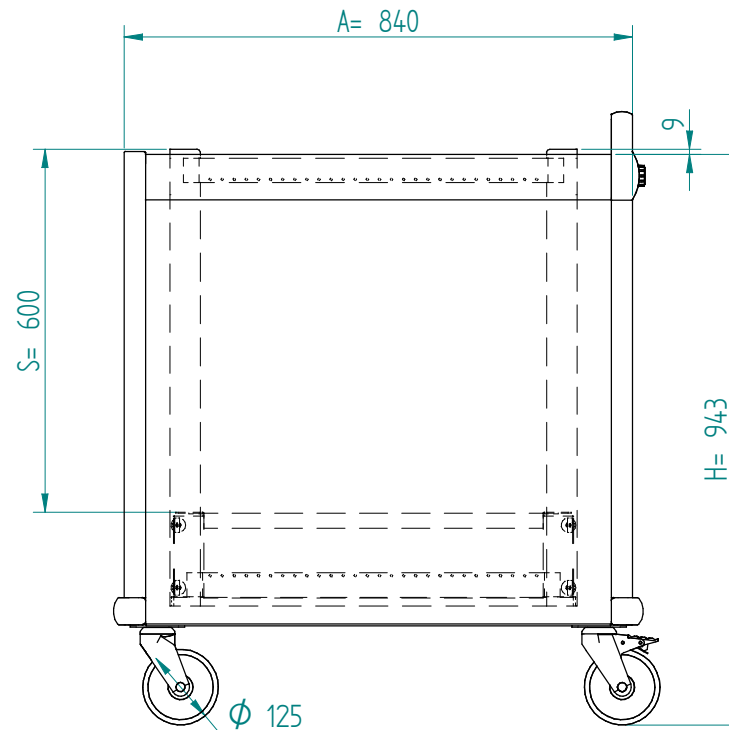

Stapelaar:

50.3580 DFR 650/530 verwarmd
verwarmingselement 2x 230V - 700W

Afmetingen:

A x B = wagen, excl. stoothoeken

E x F = wagen incl. stoothoeken

l x b = stapelbuis inwendig

H = wagen hoogte

S = effectieve stapelhoogte

T = hoogte met duwbeugel

gewicht (leeg): 76 kg

NL

VR :

IR :

MOBILE **CONTAINING**

4 zwenkwielen, 2 met rem

accessoires, los te bestellen;