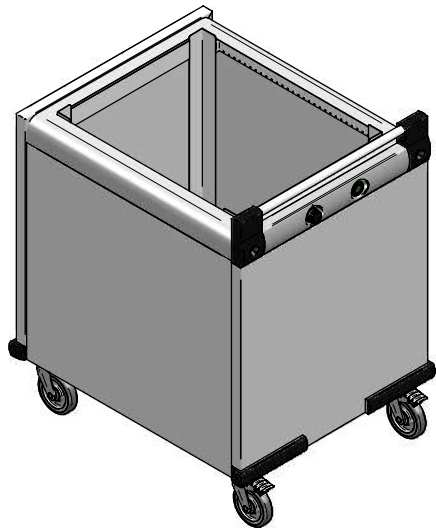

Stapelaar:

50.3580 DFR 650/530 verwarmd
verwarmingselement 2x 230V - 700W

Afmetingen:

A x B = wagen, excl. stoothoeken

E x F = wagen incl. stoothoeken

l x b = stapelbuis inwendig

H = wagen hoogte

S = effectieve stapelhoogte

T = hoogte met duwbeugel

gewicht (leeg): 76 kg

NL

VR :

IR :

MOBILE **CONTAINING**

4 zwenkwielen, 2 met rem

accessoires, los te bestellen;