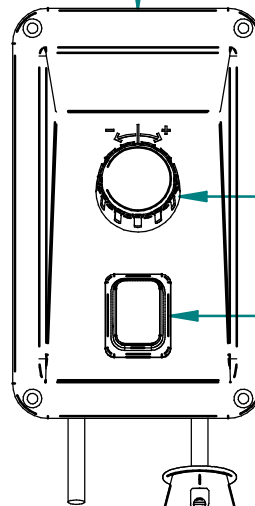

onderdelen tekening FOR-CH bedieningspaneel

95.7610
trekveer 6 g/mm

95.7400
verwarmingselement 230V-400W

95.8150
Teflon lager tbv OR-C

95.8160
Messing asje tbv OR-C

A
DETAIL A

95.7011
compleet bedieningspaneel

95.7053
thermostaat 30-80°C

95.7002
bedieningspaneel

95.7065
thermostaatknop

95.7041
schakelaar met groene controlelamp

95.7100
aansluitkabel met stekker