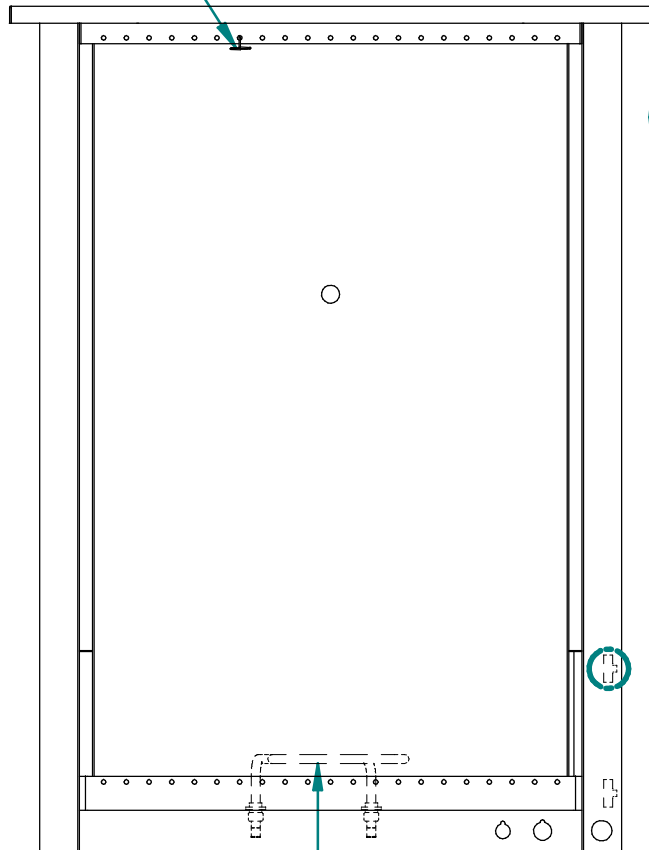

onderdelen tekening FOR-CH bedieningspaneel

95.7610
trekveer 6 g/mm

95.7400
verwarmingselement 230V-400W

95.8150
Teflon lager tbv OR-C

95.8160
Messing asje tbv OR-C

A
DETAIL A

95.7011
compleet bedieningspaneel

95.7053
thermostaat 30-80°C

95.7002
bedieningspaneel

95.7065
thermostaatknop

95.7041
schakelaar met groene controlelamp

95.7100
aansluitkabel met stekker