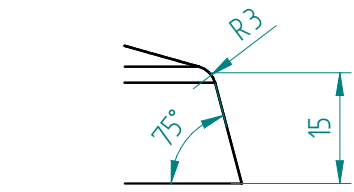

DOORSNEDE C-C

DOORSNEDE D-D

DETAIL B

Tek.Nr: 915051	Rev: a	Eenh: mm	Proj.
Art.Nr: 915051	Getekend door: mr	Datum: 06-01-05	
Omschrijving:	Controle door: lw	Datum: 06-01-05	
Kunststof deksel tbv DFR - smoke			
Bijzonderheden:			
Materiaal: PC 3 mm voor vervorming			
IR nr:	MOBILE CONTAINING		
VR nr:			