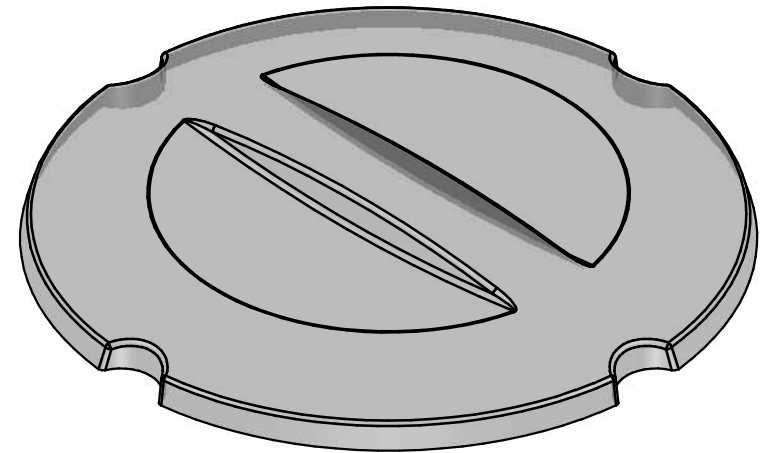

DOORSNEDE C-C

DOORSNEDE D-D

DETAIL B

Tek.Nr: 915051	Rev: a	Eenh: mm	Proj.
Art.Nr: 915051	Getekend door: mr	Datum: 06-01-05	
Omschrijving:	Controle door: lw	Datum: 06-01-05	
Kunststof deksel tbv DFR - smoke			
Bijzonderheden:			
Materiaal: PC 3 mm voor vervorming			
IR nr:	MOBILE CONTAINING		
VR nr:			