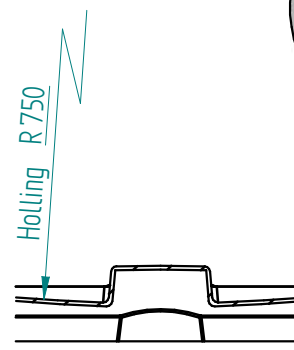

DOORSNEDE C-C

DOORSNEDE D-D

DETAIL B

Tek.Nr: 915051	Rev: a	Eenh: mm	Proj.
Art.Nr: 915051	Getekend door: mr	Datum: 06-01-05	
Omschrijving:	Controle door: lw	Datum: 06-01-05	
Kunststof deksel tbv DFR - smoke			
Bijzonderheden:			
Materiaal: PC 3 mm voor vervorming			
IR nr:	MOBILE CONTAINING		
VR nr:			