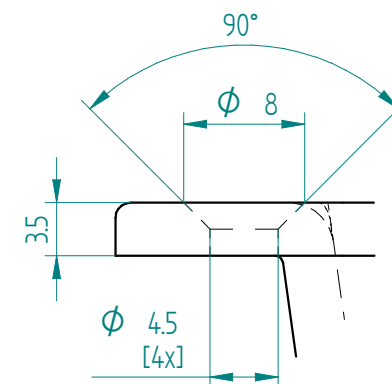

AANZICHT A

doorsnede B-B

doorsnede C-C

detail D

Tek.Nr: 95.7002	Rev: e	Eenh: mm	Proj:
Art.Nr: 95.7002	Getekend door: lw	Datum: 01-05-14	
Omschrijving: Bedieningspaneel DFR inbouw_OR-CHU	Controle door: mr	Datum: 01-05-14	
Bijzonderheden: kleur zwart (RAL 9005), straal ruwheid VDI 33			
Materiaal: ABS FR 3.5 mm [Vlamdovend materiaal]			
IR nr:	<b>MOBILE CONTAINING</b>		
VR nr:			