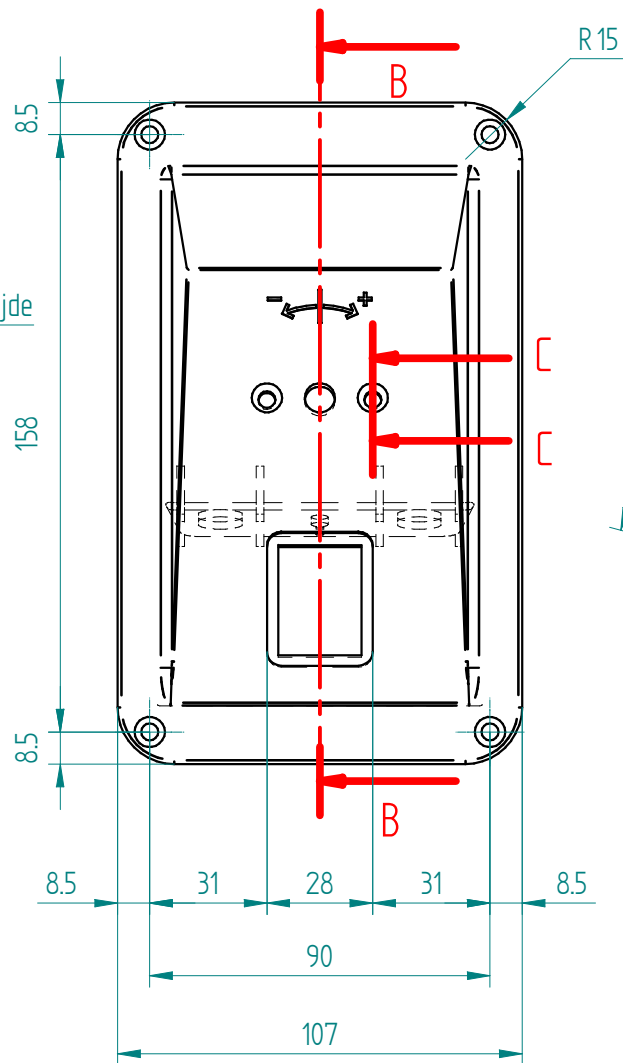

AANZICHT A

doorsnede B-B

doorsnede C-C

detail D

Tek.Nr: 95.7002	Rev: e	Eenh: mm	Proj:
Art.Nr: 95.7002	Getekend door: lw	Datum: 01-05-14	
Omschrijving: Bedieningspaneel DFR inbouw_OR-CHU	Controle door: mr	Datum: 01-05-14	
Bijzonderheden: kleur zwart (RAL 9005), straal ruwheid VDI 33			
Materiaal: ABS FR 3.5 mm [Vlamdovend materiaal]			
IR nr:	<b>MOBILE CONTAINING</b>		
VR nr:			