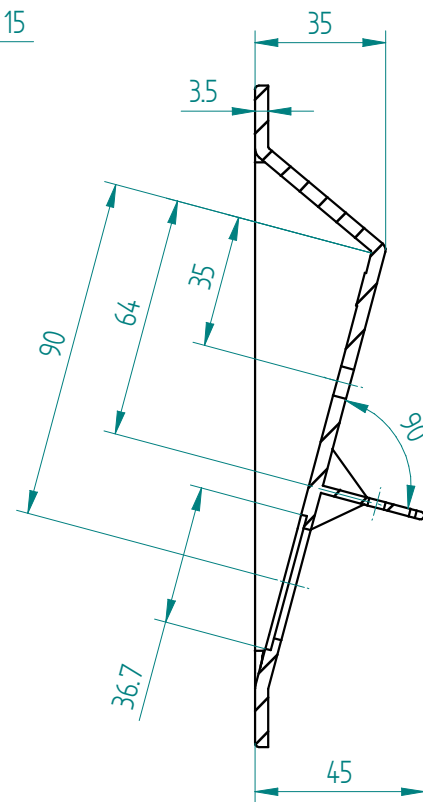

AANZICHT A

doorsnede B-B

doorsnede C-C

detail D

Tek.Nr: 95.7002	Rev: e	Eenh: mm	Proj:
Art.Nr: 95.7002	Getekend door: lw	Datum: 01-05-14	
Omschrijving: Bedieningspaneel DFR inbouw_OR-CHU	Controle door: mr	Datum: 01-05-14	
Bijzonderheden: kleur zwart (RAL 9005), straal ruwheid VDI 33			
Materiaal: ABS FR 3.5 mm [Vlamdovend materiaal]			
IR nr:	<b>MOBILE CONTAINING</b>		
VR nr:			