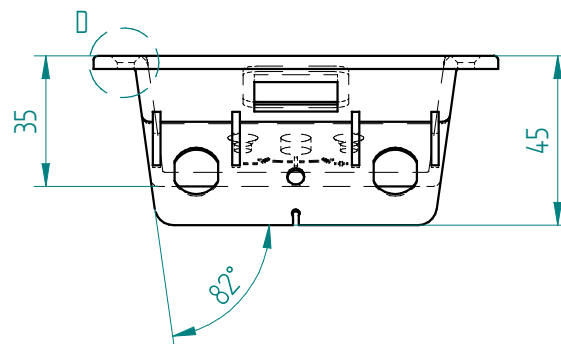

AANZICHT A

doorsnede B-B

doorsnede C-C

detail D

Tek.Nr: 95.7002	Rev: e	Eenh: mm	Proj:
Art.Nr: 95.7002	Getekend door: lw	Datum: 01-05-14	
Omschrijving: Bedieningspaneel DFR inbouw_OR-CHU	Controle door: mr	Datum: 01-05-14	
Bijzonderheden: kleur zwart (RAL 9005), straal ruwheid VDI 33			
Materiaal: ABS FR 3.5 mm [Vlamdovend materiaal]			
IR nr:	<b>MOBILE CONTAINING</b>		
VR nr:			