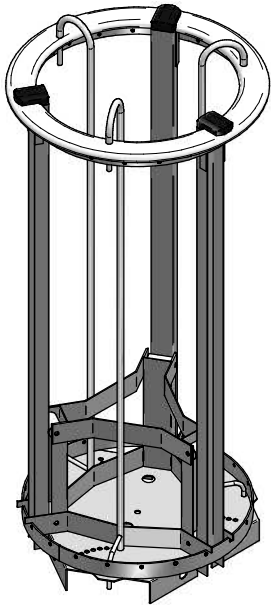

Stapelaar:
00.1010.02 T 245 onverwarmd

Servies:

Afmetingen:
A = flens
E = uitsparing
H = inbouwhoogte
S = effectieve stapelhoogte
gewicht (leeg): 5 kg

NL

VR :

IR :

MOBILE **CONTAINING**

accessoires, los te bestellen;
kunststof deksel: 91.5021