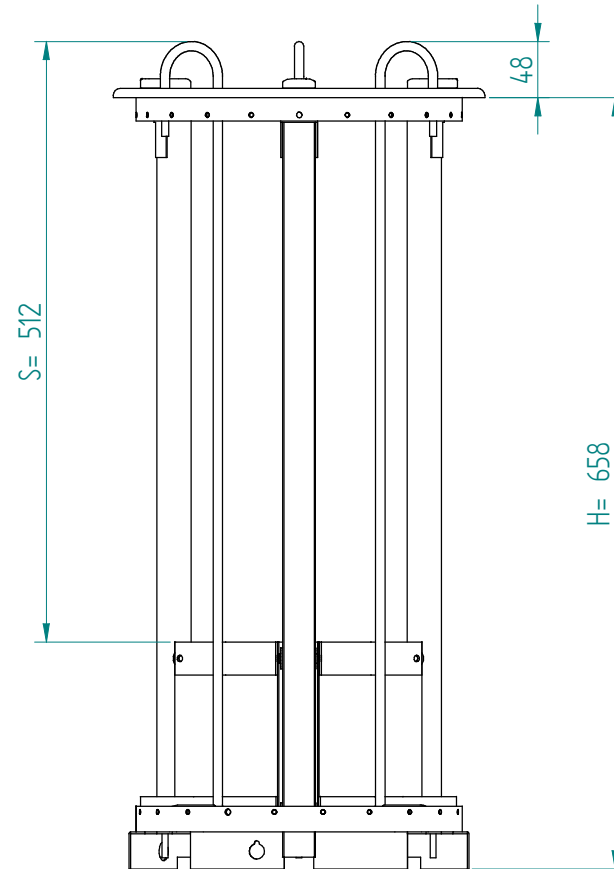

Stapelaar:
00.1010.02 T 245 onverwarmd

Servies:

Afmetingen:
A = flens
E = uitsparing
H = inbouwhoogte
S = effectieve stapelhoogte
gewicht (leeg): 5 kg

NL

VR :

IR :

MOBILE **CONTAINING**

accessoires, los te bestellen;
kunststof deksel: 91.5021