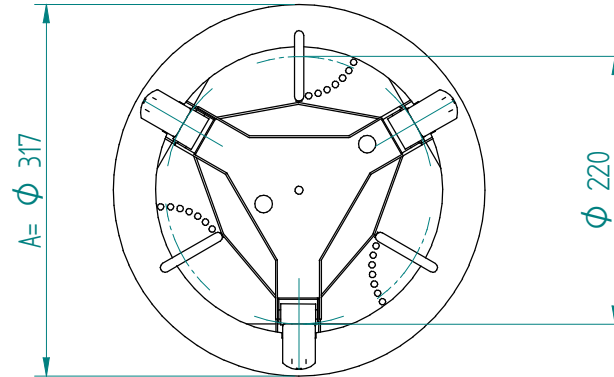

Stapelaar:
00.1010.02 T 245 onverwarmd

Servies:

Afmetingen:
A = flens
E = uitsparing
H = inbouwhoogte
S = effectieve stapelhoogte
gewicht (leeg): 5 kg

NL

VR :

IR :

MOBILE **CONTAINING**

accessoires, los te bestellen;
kunststof deksel: 91.5021