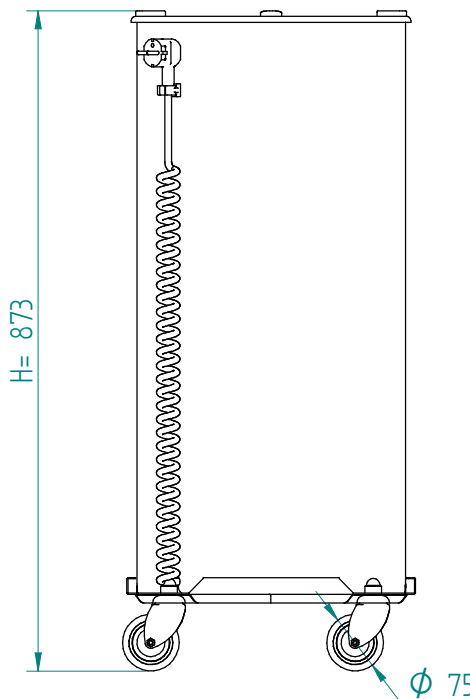

Stapelaar: 02.1535 THNM 280 verwarmd  
verwarmingselement 230V-400W

Servies:

vanaf  $\phi$  240 tot  $\phi$  278

Afmetingen: gewicht (leeg): 14 kg

A x B = onderstel

F = flens

H = hoogte

S = effectieve stapelhoogte

NL

VR :

IR :

**MOBILE CONTAINING**

4 zwenkwielen

accessoires, los te bestellen;

kunststof deksel: 91.5030