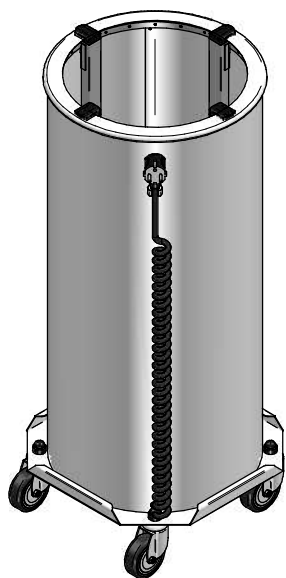

Stapelaar: 02.1535 THNM 280 verwarmd  
verwarmingselement 230V-400W

Servies:

vanaf  $\phi$  240 tot  $\phi$  278

Afmetingen: gewicht (leeg): 14 kg

A x B = onderstel

F = flens

H = hoogte

S = effectieve stapelhoogte

NL

VR :

IR :

**MOBILE CONTAINING**

4 zwenkwielen

accessoires, los te bestellen;

kunststof deksel: 91.5030