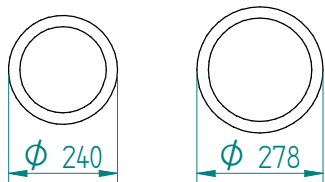

Stapelaar: 02.1535 THNM 280 verwarmd  
verwarmingselement 230V-400W

Servies:

vanaf  $\phi$  240 tot  $\phi$  278

Afmetingen: gewicht (leeg): 14 kg

A x B = onderstel

F = flens

H = hoogte

S = effectieve stapelhoogte

NL

VR :

IR :

**MOBILE CONTAINING**

4 zwenkwielen

accessoires, los te bestellen;

kunststof deksel: 91.5030