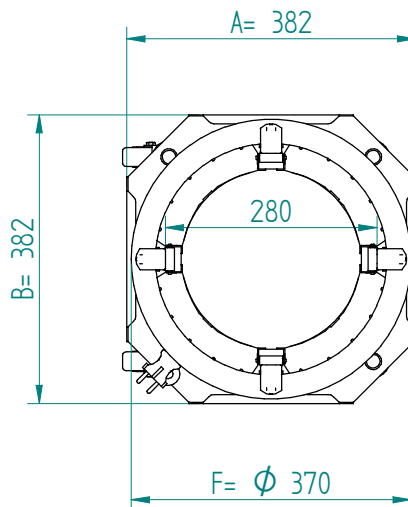

Stapelaar: 02.1535 THNM 280 verwarmd  
verwarmingselement 230V-400W

Servies:

vanaf  $\phi$  240 tot  $\phi$  278

Afmetingen: gewicht (leeg): 14 kg

A x B = onderstel

F = flens

H = hoogte

S = effectieve stapelhoogte

NL

VR :

IR :

**MOBILE CONTAINING**

4 zwenkwielen

accessoires, los te bestellen;

kunststof deksel: 91.5030